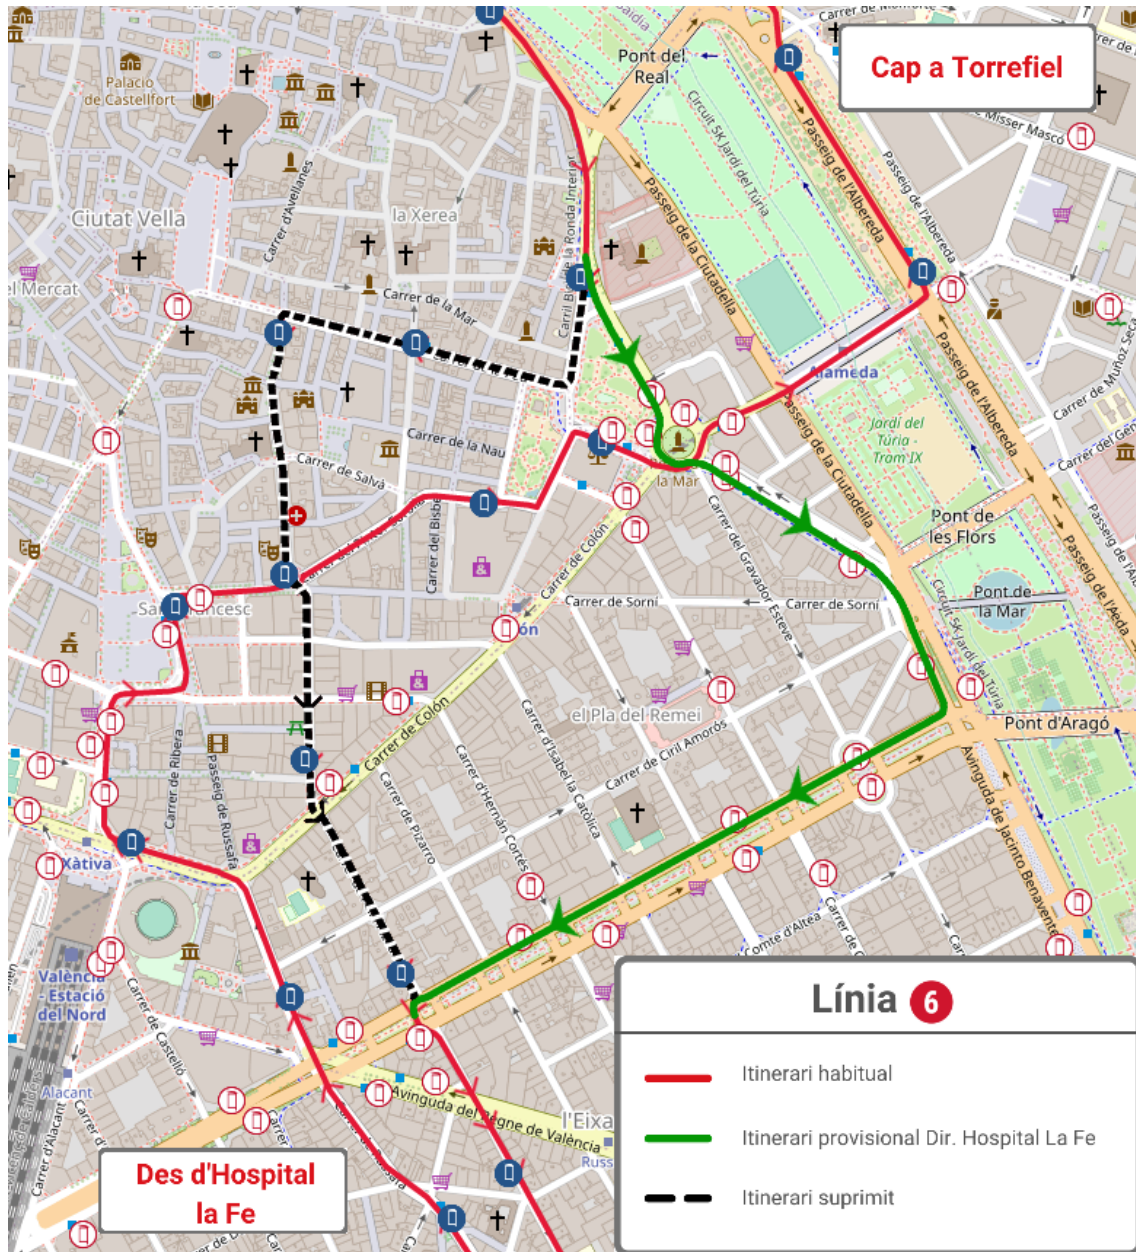

NUEVOS RECORRIDOS POR LA FESTIVIDAD DE SAN VICENTE MÁRTIR

📅 MIÉRCOLES, 22 DE ENERO.

🕒 DESDE LAS 10:30H. APROXIMADAMENTE.

📍 **RECORRIDO DE LA CELEBRACIÓN:** Calle San Vicente, Pl. de la Reina, calle del Mar, la Glorieta, calle la Paz y Pl. de la Reina.

LÍNEA 6

Dirección Hospital La Fe: En la Pl. de Tetuán se desvía por General Palanca, Porta de la Mar, la Av. Navarro Reverter y la Gran Vía Marqués del Turia, para recuperar su ruta habitual en la calle Gregorio Mayans.

**HAZ CLIC AQUÍ
PARA VOLVER
AL INICIO**

LÍNEA 31

Dirección Estación Joaquín Sorolla: En la Pl. Tetuán sigue por la calle del General Palanca, Porta de la Mar y las calles Colón y Játiva, donde recupera su itinerario habitual.

**HAZ CLIC AQUÍ
PARA VOLVER
AL INICIO**

LÍNEA 70

Dirección La Fuensanta: En la Pl. Tetuán sigue por la calle del General Palanca, Porta de la Mar y las calles Colón y Játiva, donde recupera su itinerario habitual.