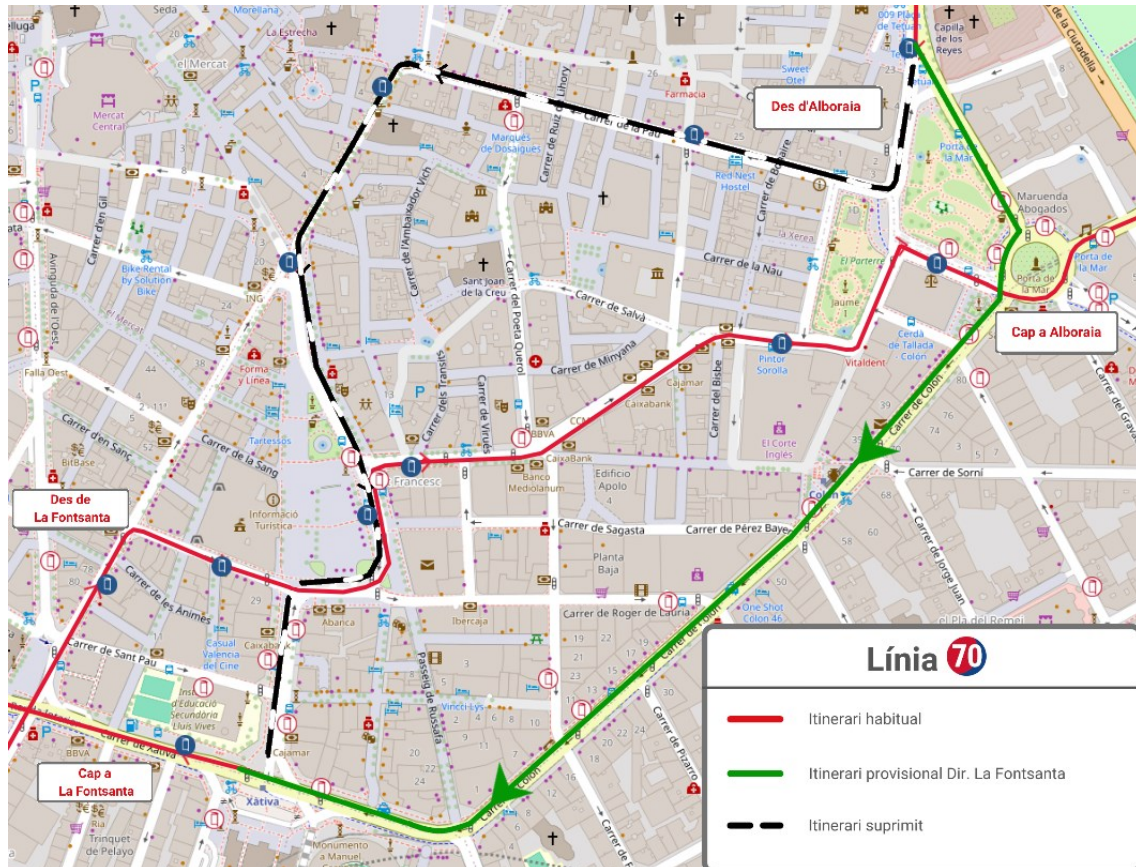

NUEVOS RECORRIDOS POR LA FESTIVIDAD DE SAN VICENTE MÁRTIR

📅 MIÉRCOLES, 22 DE ENERO.

🕒 DESDE LAS 10:30H. APROXIMADAMENTE.

📍 **RECORRIDO DE LA CELEBRACIÓN:** Calle San Vicente, Pl. de la Reina, calle del Mar, la Glorieta, calle la Paz y Pl. de la Reina.

LÍNEA 6

Dirección Hospital La Fe: En la Pl. de Tetuán se desvía por General Palanca, Porta de la Mar, la Av. Navarro Reverter y la Gran Vía Marqués del Turia, para recuperar su ruta habitual en la calle Gregorio Mayans.

**HAZ CLIC AQUÍ
PARA VOLVER
AL INICIO**

LÍNEA 31

Dirección Estación Joaquín Sorolla: En la Pl. Tetuán sigue por la calle del General Palanca, Porta de la Mar y las calles Colón y Játiva, donde recupera su itinerario habitual.

**HAZ CLIC AQUÍ
PARA VOLVER
AL INICIO**

LÍNEA 70

Dirección La Fuensanta: En la Pl. Tetuán sigue por la calle del General Palanca, Porta de la Mar y las calles Colón y Játiva, donde recupera su itinerario habitual.