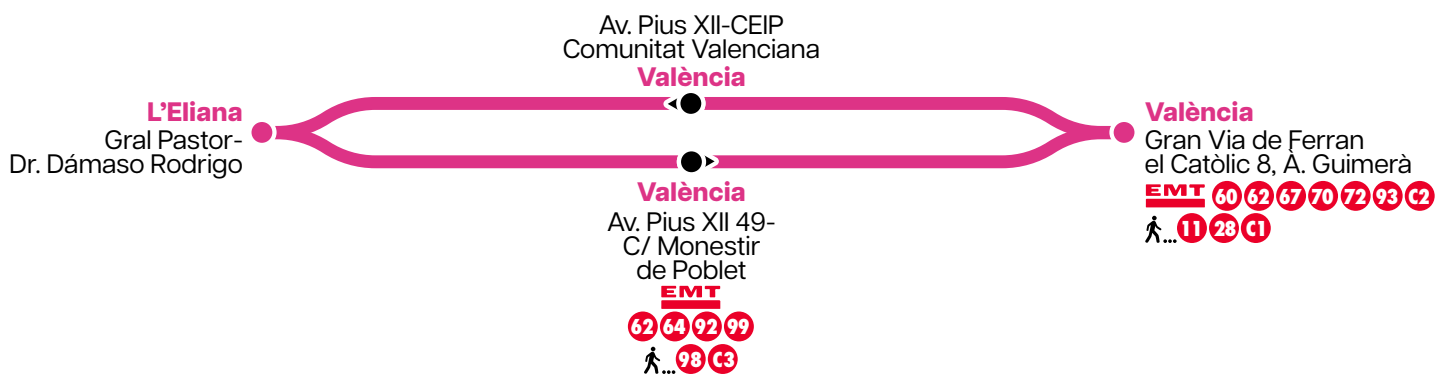

Llançadora Lanzadera

L'Eliaana ↔ València

Horaris Horarios

Dilluns a divendres no festius Lunes a viernes no festivos

L'Eliaana	6:00	6:45	7:30	8:15	9:00	9:45	10:45	11:30	12:15	13:00	13:45	14:30	15:15	16:00	16:45	17:45	18:30	19:15	20:00	20:45	21:45
València	6:40	7:25	8:10	8:55	9:40	10:25	11:25	12:10	12:55	13:40	14:25	15:10	15:55	16:40	17:25	18:25	19:10	19:55	20:40	21:25	22:25

València	6:00	6:45	7:30	8:15	9:00	9:45	10:30	11:30	12:15	13:00	13:45	14:30	15:15	16:00	16:45	17:30	18:30	19:15	20:00	20:45	21:45
L'Eliaana	6:40	7:25	8:10	8:55	9:40	10:25	11:10	12:10	12:55	13:40	14:25	15:10	15:55	16:40	17:25	18:10	19:10	19:55	20:40	21:25	22:25

Dissabtes, diumenges i festius Sábados, domingos y festivos

L'Eliaana	7:00	8:30	10:15	11:45	13:15	14:45	16:15	18:00	19:30	21:00
València	7:40	9:10	10:55	12:25	13:55	15:25	16:55	18:40	20:10	21:40

València	7:45	9:15	11:00	12:30	14:00	15:30	17:00	18:45	20:15	21:45
L'Eliaana	8:25	9:55	11:40	13:10	14:40	16:10	17:40	19:25	20:55	22:25

L'horari és orientatiu i depèn de les condicions de circulació. El horario es orientativo y depende de las condiciones de circulación.