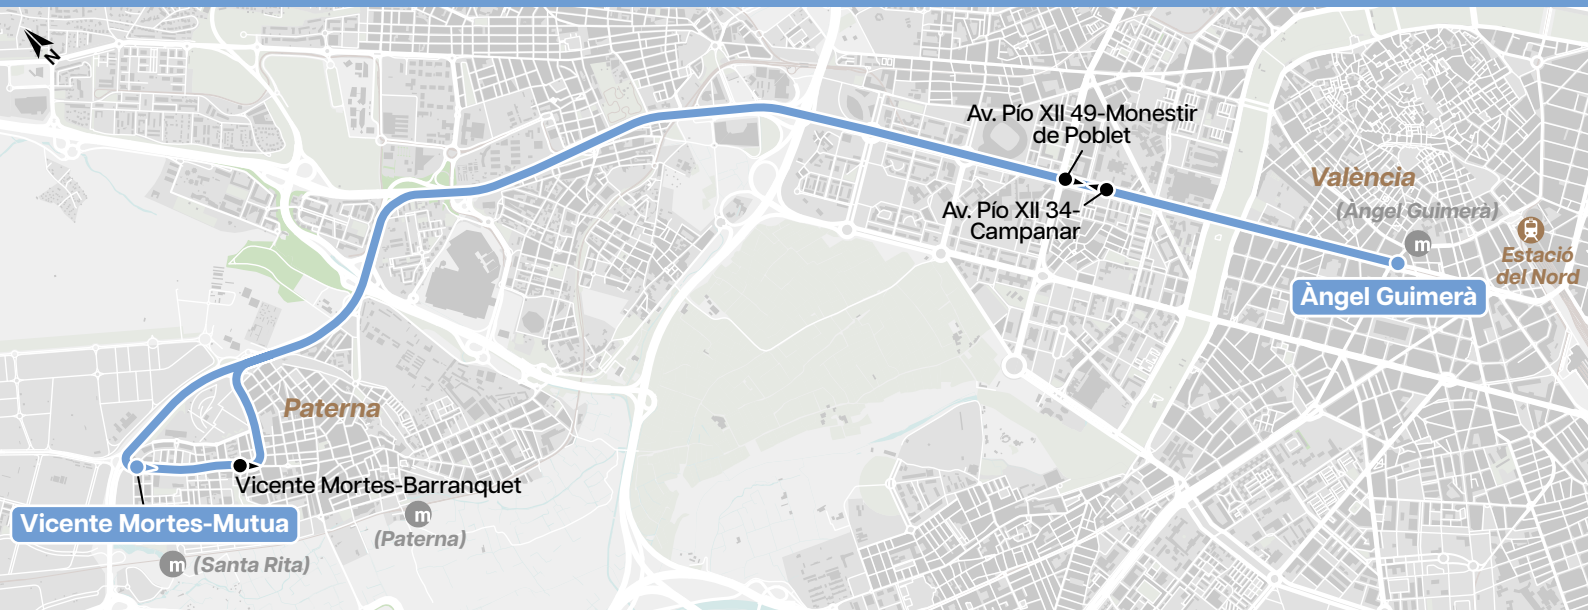

## Benaguasil ↔ Lliria

**Benaguasil**  
Av. Diputació-C/ València

**Lliria**  
Metro Lliria (C/ Vilamarxant-  
C/ Juan Izquierdo)

Connexió amb  
Conexión con

Llançadora Lanzadera  
**Lliria ↔ València**

## L'Eliaana ↔ València

<b>València</b>	7:45	9:15	11:00	12:30	14:00	15:30	17:00	18:45	20:15	21:45
<b>L'Eliaana</b>	8:25	9:55	11:40	13:10	14:40	16:10	17:40	19:25	20:55	22:25

L'horari és orientatiu i depèn de les condicions de circulació. El horario es orientativo y depende de las condiciones de circulación.

## Paterna Nord ↔ València