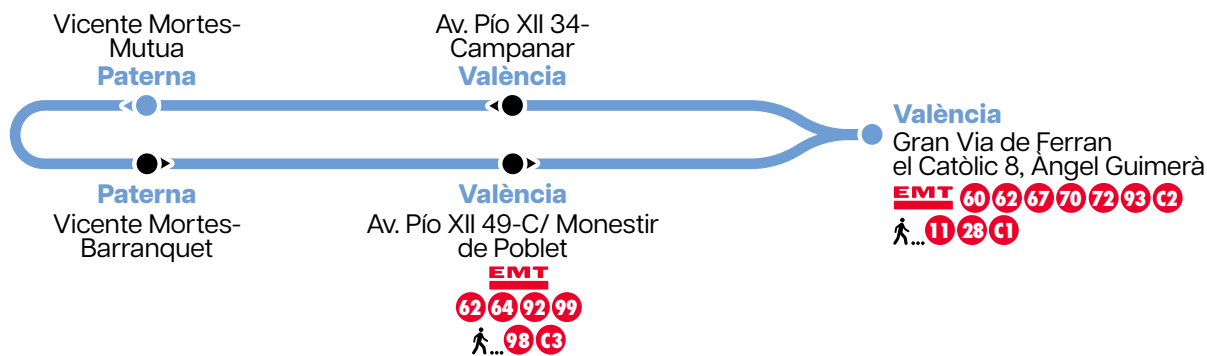

Llançadora Lanzadera

Paterna Nord ↔ València

Horaris Horarios

Dilluns a divendres no festius Lunes a viernes no festivos

Paterna (Vicente Mortes-Mutua)	6:00	6:25	6:50	7:15	7:40	8:05	8:30	8:55	9:20	9:45	10:10	10:40	11:10	11:40	12:05	12:30	12:55	13:20	13:45
València (Àngel Guimerà)	6:25	6:50	7:15	7:40	8:05	8:30	8:55	9:20	9:45	10:10	10:35	11:05	11:35	12:05	12:30	12:55	13:20	13:45	14:10
Paterna (Vicente Mortes-Mutua)	14:10	14:35	15:00	15:25	15:50	16:15	16:45	17:15	17:45	18:10	18:35	19:00	19:25	19:50	20:15	20:40	21:05	21:30	21:55
València (Àngel Guimerà)	14:35	15:00	15:25	15:50	16:15	16:40	17:10	17:40	18:10	18:35	19:00	19:25	19:50	20:15	20:40	21:05	21:30	21:55	22:20

València (Àngel Guimerà)	6:00	6:30	6:55	7:20	7:45	8:10	8:35	9:00	9:25	9:50	10:20	10:50	11:20	11:45	12:10	12:35	13:00	13:25	13:50
Paterna (Vicente Mortes-Mutua)	6:20	6:50	7:15	7:40	8:05	8:30	8:55	9:20	9:45	10:10	10:40	11:10	11:40	12:05	12:30	12:55	13:20	13:45	14:10
València (Àngel Guimerà)	14:15	14:40	15:05	15:30	15:55	16:25	16:55	17:25	17:50	18:15	18:40	19:05	19:30	19:55	20:20	20:45	21:10	21:35	21:55
Paterna (Vicente Mortes-Mutua)	14:35	15:00	15:25	15:50	16:15	16:45	17:15	17:45	18:10	18:35	19:00	19:25	19:50	20:15	20:40	21:05	21:30	21:55	22:15

Dissabtes, diumenges i festius Sábados, domingos y festivos

Paterna (Vicente Mortes-Mutua)	6:00	6:50	7:40	8:30	9:20	10:10	11:10	12:00	12:50	13:40	14:30	15:20	16:10	17:10	18:00	18:50	19:40	20:30	21:20
València (Àngel Guimerà)	6:25	7:15	8:05	8:55	9:45	10:35	11:35	12:25	13:15	14:05	14:55	15:45	16:35	17:35	18:25	19:15	20:05	20:55	21:45
València (Àngel Guimerà)	6:30	7:20	8:10	9:00	9:50	10:50	11:40	12:30	13:20	14:10	15:00	15:50	16:50	17:40	18:30	19:20	20:10	21:00	21:55
Paterna (Vicente Mortes-Mutua)	6:50	7:40	8:30	9:20	10:10	11:10	12:00	12:50	13:40	14:30	15:20	16:10	17:10	18:00	18:50	19:40	20:30	21:20	22:15

L'horari és orientatiu i depèn de les condicions de circulació. El horario es orientativo y depende de las condiciones de circulación.

Realización: Geotoni: diseño cartográfico © 2024 con datos de OpenStreetMap y del IGN (MTR25)