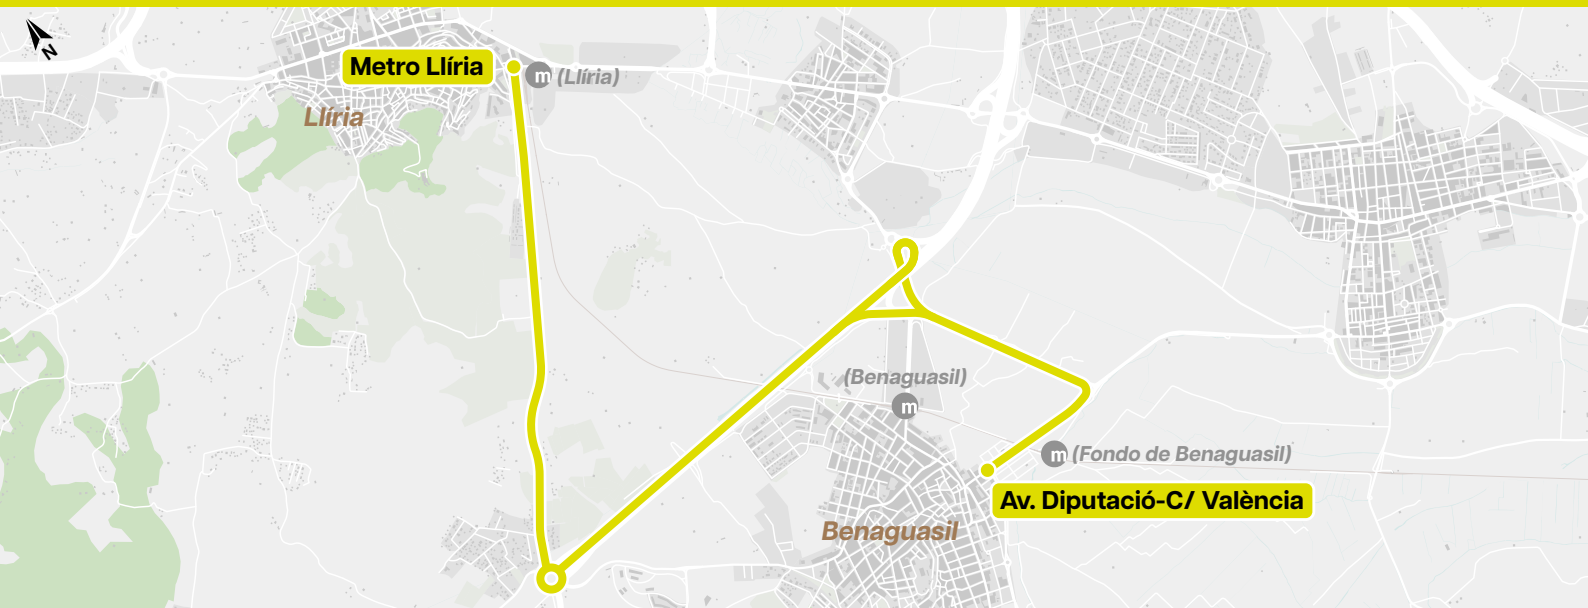

## Benaguasil ↔ Lliria

**Benaguasil**  
Av. Diputació-C/ València

**Lliria**  
Metro Lliria (C/ Vilamarxant-  
C/ Juan Izquierdo)

Connexió amb  
Conexión con

Llançadora Lanzadera  
**Lliria ↔ València**