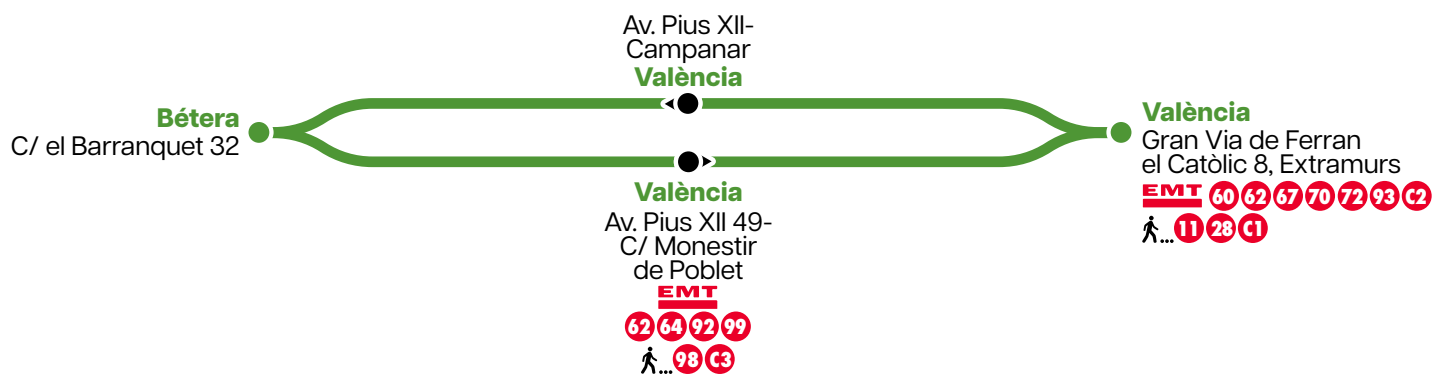

Llançadora Lanzadera

Bétera ↔ València

Horaris vigents a partir del 13.11.2024

Horarios vigentes a partir del 13.11.2024

Dilluns a divendres no festius Lunes a viernes no festivos

Bétera	6:00	6:35	7:10	7:45	8:20	8:55	9:30	10:05	10:55	11:30	12:05	12:40	13:15	13:50	14:25	15:00	15:35	16:10	16:45	17:20
València	6:30	7:05	7:40	8:15	8:50	9:25	10:00	10:35	11:25	12:00	12:35	13:10	13:45	14:20	14:55	15:30	16:05	16:40	17:15	17:50
Bétera	18:10	18:45	19:20	19:55	20:30	21:05	21:40													
València	18:40	19:15	19:50	20:25	21:00	21:35	22:10													

València	6:00	6:35	7:10	7:45	8:20	8:55	9:30	10:05	10:55	11:30	12:05	12:40	13:15	13:50	14:25	15:00	15:35	16:10	16:45	17:20
Bétera	6:30	7:05	7:40	8:15	8:50	9:25	10:00	10:35	11:25	12:00	12:35	13:10	13:45	14:20	14:55	15:30	16:05	16:40	17:15	17:50

València	7:05	8:15	9:25	10:35	12:00	13:10	14:20	15:30	16:40	17:50	19:15	20:25	21:35
Bétera	7:35	8:45	9:55	11:05	12:30	13:40	14:50	16:00	17:10	18:20	19:45	20:55	22:05

L'horari és orientatiu i depèn de les condicions de circulació. El horario es orientativo y depende de las condiciones de circulación.