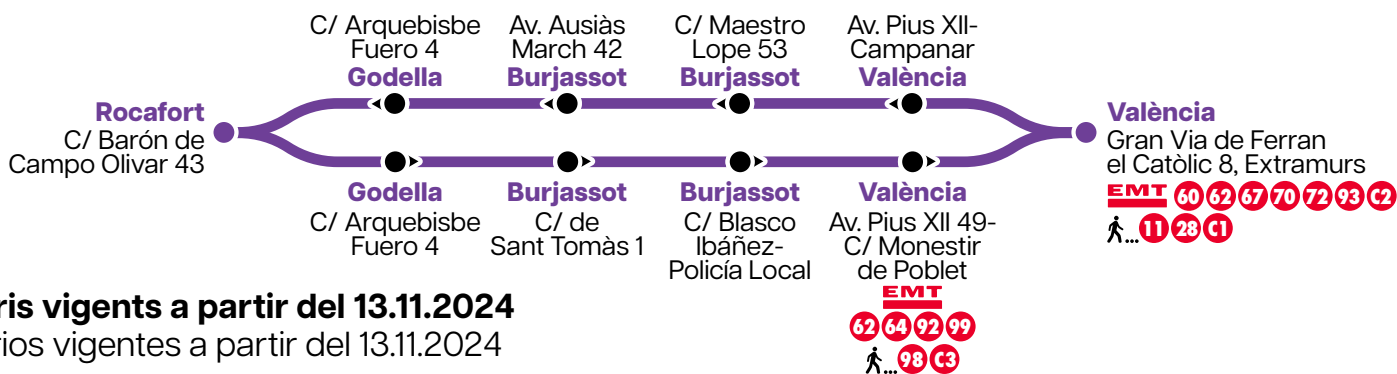

Llançadora Lanzadera

Rocafort ↔ València

Horaris vigents a partir del 13.11.2024

Horarios vigentes a partir del 13.11.2024

Dilluns a divendres no festius Lunes a viernes no festivos

Rocafort	6:00	6:17	6:35	6:52	7:10	7:27	7:45	8:02	8:20	8:37	8:55	9:12	9:30	9:47	10:05	10:37	10:54	11:12	11:29	11:47
València	6:30	6:47	7:05	7:22	7:40	7:57	8:15	8:32	8:50	9:07	9:25	9:42	10:00	10:17	10:35	11:07	11:24	11:42	11:59	12:17
Rocafort	12:04	12:22	12:39	12:57	13:14	13:32	13:49	14:07	14:24	14:42	14:59	15:17	15:34	15:52	16:09	16:27	16:44	17:02	17:19	17:37
València	12:34	12:52	13:09	13:27	13:44	14:02	14:19	14:37	14:54	15:12	15:29	15:47	16:04	16:22	16:39	16:57	17:14	17:32	17:49	18:07
Rocafort	17:54	18:12	18:29	19:02	19:19	19:37	19:54	20:12	20:29	20:47	21:04	21:22	21:39	21:57						
València	18:24	18:42	18:59	19:32	19:49	20:07	20:24	20:42	20:59	21:17	21:34	21:52	22:09	22:27						
València	6:00	6:17	6:35	6:52	7:10	7:27	7:45	8:02	8:20	8:37	8:55	9:12	9:30	9:47	10:05	10:22	10:40	11:11	11:29	11:46
Rocafort	6:30	6:47	7:05	7:22	7:40	7:57	8:15	8:32	8:50	9:07	9:25	9:42	10:00	10:17	10:35	10:52	11:10	11:41	11:59	12:16
València	12:04	12:21	12:39	12:56	13:14	13:31	13:49	14:06	14:24	14:41	14:59	15:16	15:34	15:51	16:09	16:26	16:44	17:01	17:19	17:36
Rocafort	12:34	12:51	13:09	13:26	13:44	14:01	14:19	14:36	14:54	15:11	15:29	15:46	16:04	16:21	16:39	16:56	17:14	17:31	17:49	18:06
València	17:54	18:11	18:29	18:46	19:04	19:37	19:54	20:12	20:29	20:47	21:04	21:22	21:39	21:57						
Rocafort	18:24	18:41	18:59	19:16	19:34	20:07	20:24	20:42	20:59	21:17	21:34	21:52	22:09	22:27						

Dissabtes no festius Sábados no festivos

Rocafort	7:00	7:35	8:10	8:45	9:20	9:55	10:45	11:20	11:55	12:30	13:05	13:40	14:15	14:50	15:25	16:00	16:35	17:10	17:45	18:35
València	7:30	8:05	8:40	9:15	9:50	10:25	11:15	11:50	12:25	13:00	13:35	14:10	14:45	15:20	15:55	16:30	17:05	17:40	18:15	19:05
Rocafort	19:10	19:45	20:20	20:55	21:30															
València	19:40	20:15	20:50	21:25	22:00															
València	7:00	7:35	8:10	8:45	9:20	9:55	10:45	11:20	11:55	12:30	13:05	13:40	14:15	14:50	15:25	16:00	16:35	17:10	17:45	18:35
Rocafort	7:30	8:05	8:40	9:15	9:50	10:25	11:15	11:50	12:25	13:00	13:35	14:10	14:45	15:20	15:55	16:30	17:05	17:40	18:15	19:05
València	19:10	19:45	20:20	20:55	21:30															
Rocafort	19:40	20:15	20:50	21:25	22:00															

Diumenges i festius Domingos y festivos

Rocafort	6:30	7:40	8:50	10:15	11:25	12:35	13:45	14:55	16:05	17:30	18:40	19:50	21:00
València	7:00	8:10	9:20	10:45	11:55	13:05	14:15	15:25	16:35	18:00	19:10	20:20	21:30
València	7:05	8:15	9:25	10:50	12:00	13:10	14:20	15:30	16:40	18:05	19:15	20:25	21:35
Rocafort	7:35	8:45	9:55	11:20	12:30	13:40	14:50	16:00	17:10	18:35	19:45	20:55	22:05

L'horari és orientatiu i depèn de les condicions de circulació. El horario es orientativo y depende de las condiciones de circulación.