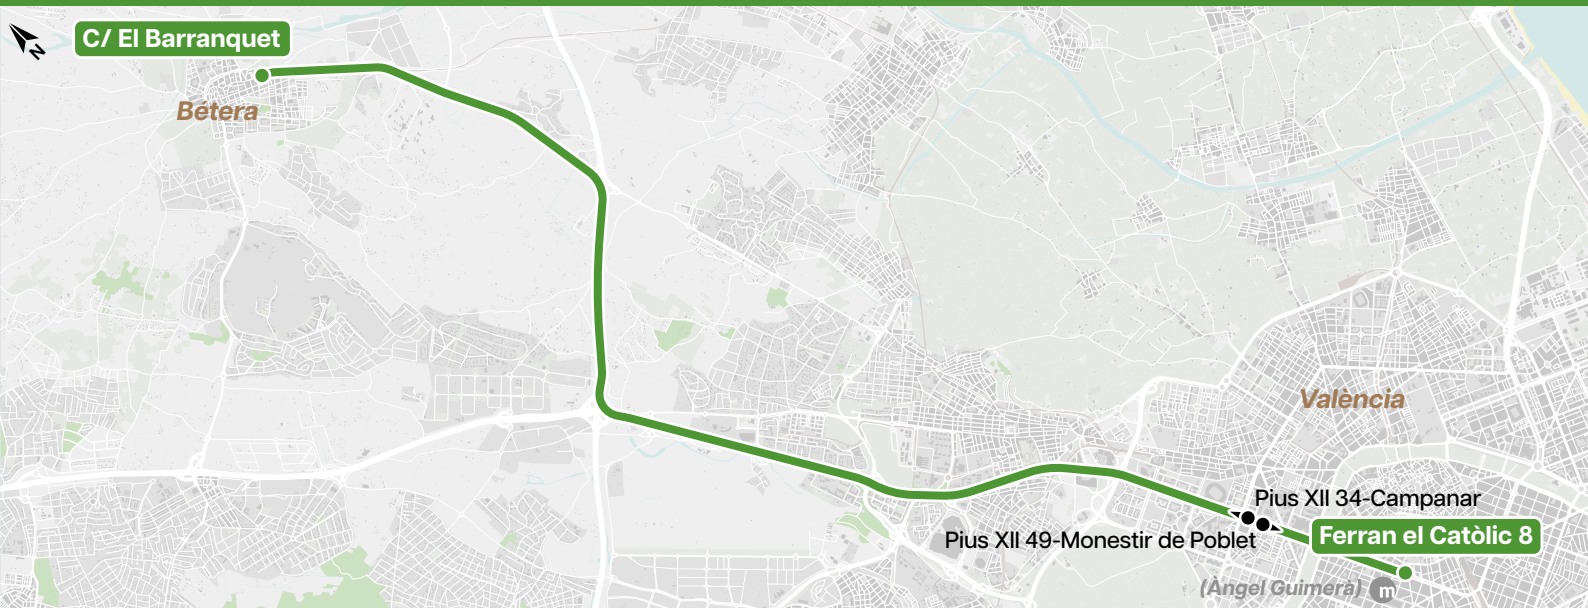

Llançadora Lanzadera

Bétera ↔ València

Horaris vigents a partir del 13.11.2024

Horarios vigentes a partir del 13.11.2024

Dilluns a divendres no festius Lunes a viernes no festivos

Bétera	6:00	6:35	7:10	7:45	8:20	8:55	9:30	10:05	10:55	11:30	12:05	12:40	13:15	13:50	14:25	15:00	15:35	16:10	16:45	17:20
València	6:30	7:05	7:40	8:15	8:50	9:25	10:00	10:35	11:25	12:00	12:35	13:10	13:45	14:20	14:55	15:30	16:05	16:40	17:15	17:50
Bétera	18:10	18:45	19:20	19:55	20:30	21:05	21:40													
València	18:40	19:15	19:50	20:25	21:00	21:35	22:10													

València	6:00	6:35	7:10	7:45	8:20	8:55	9:30	10:05	10:55	11:30	12:05	12:40	13:15	13:50	14:25	15:00	15:35	16:10	16:45	17:20
Bétera	6:30	7:05	7:40	8:15	8:50	9:25	10:00	10:35	11:25	12:00	12:35	13:10	13:45	14:20	14:55	15:30	16:05	16:40	17:15	17:50

València	7:05	8:15	9:25	10:35	12:00	13:10	14:20	15:30	16:40	17:50	19:15	20:25	21:35
Bétera	7:35	8:45	9:55	11:05	12:30	13:40	14:50	16:00	17:10	18:20	19:45	20:55	22:05

L'horari és orientatiu i depèn de les condicions de circulació. El horario es orientativo y depende de las condiciones de circulación.