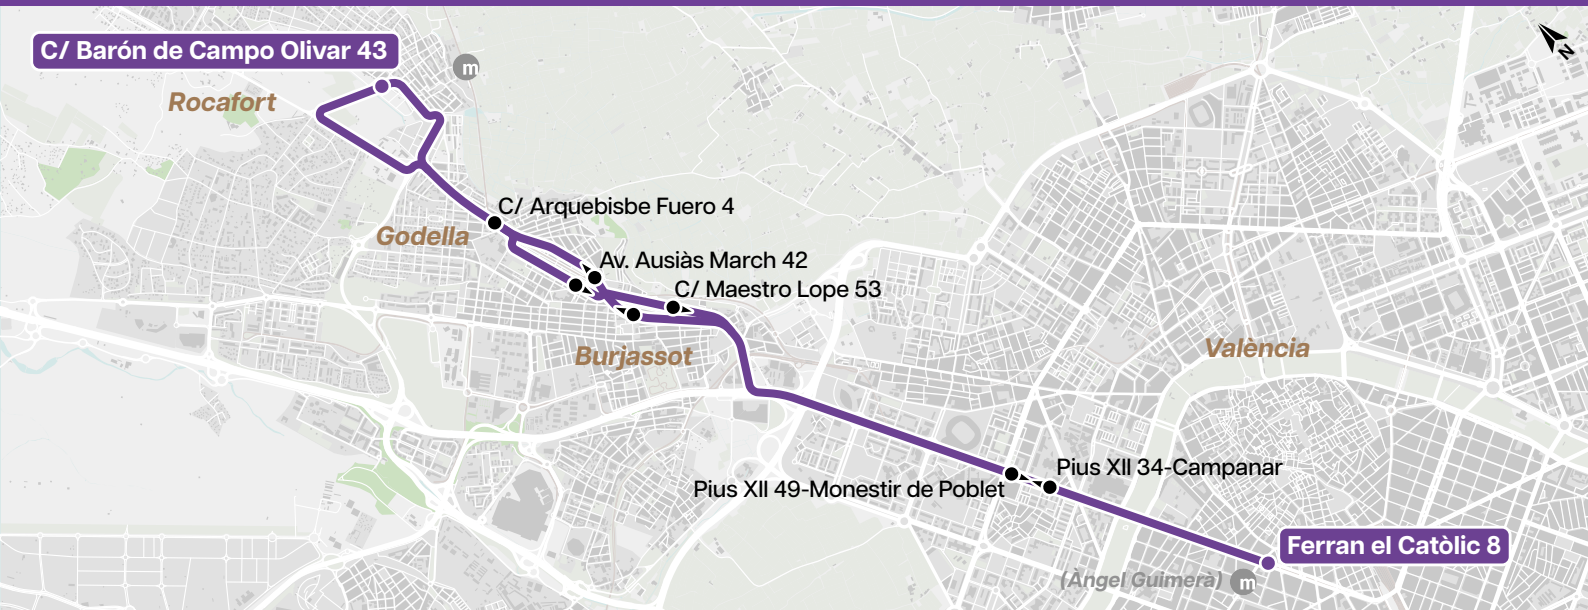

Llançadora Lanzadera

Rocafort ↔ València

Horaris vigents a partir del 13.11.2024

Horarios vigentes a partir del 13.11.2024

Dilluns a divendres no festius Lunes a viernes no festivos

Rocafort	6:00	6:17	6:35	6:52	7:10	7:27	7:45	8:02	8:20	8:37	8:55	9:12	9:30	9:47	10:05	10:37	10:54	11:12	11:29	11:47
València	6:30	6:47	7:05	7:22	7:40	7:57	8:15	8:32	8:50	9:07	9:25	9:42	10:00	10:17	10:35	11:07	11:24	11:42	11:59	12:17
Rocafort	12:04	12:22	12:39	12:57	13:14	13:32	13:49	14:07	14:24	14:42	14:59	15:17	15:34	15:52	16:09	16:27	16:44	17:02	17:19	17:37
València	12:34	12:52	13:09	13:27	13:44	14:02	14:19	14:37	14:54	15:12	15:29	15:47	16:04	16:22	16:39	16:57	17:14	17:32	17:49	18:07
Rocafort	17:54	18:12	18:29	19:02	19:19	19:37	19:54	20:12	20:29	20:47	21:04	21:22	21:39	21:57						
València	18:24	18:42	18:59	19:32	19:49	20:07	20:24	20:42	20:59	21:17	21:34	21:52	22:09	22:27						
València	6:00	6:17	6:35	6:52	7:10	7:27	7:45	8:02	8:20	8:37	8:55	9:12	9:30	9:47	10:05	10:22	10:40	11:11	11:29	11:46
Rocafort	6:30	6:47	7:05	7:22	7:40	7:57	8:15	8:32	8:50	9:07	9:25	9:42	10:00	10:17	10:35	10:52	11:10	11:41	11:59	12:16
València	12:04	12:21	12:39	12:56	13:14	13:31	13:49	14:06	14:24	14:41	14:59	15:16	15:34	15:51	16:09	16:26	16:44	17:01	17:19	17:36
Rocafort	12:34	12:51	13:09	13:26	13:44	14:01	14:19	14:36	14:54	15:11	15:29	15:46	16:04	16:21	16:39	16:56	17:14	17:31	17:49	18:06
València	17:54	18:11	18:29	18:46	19:04	19:37	19:54	20:12	20:29	20:47	21:04	21:22	21:39	21:57						
Rocafort	18:24	18:41	18:59	19:16	19:34	20:07	20:24	20:42	20:59	21:17	21:34	21:52	22:09	22:27						

Dissabtes no festius Sábados no festivos

Rocafort	7:00	7:35	8:10	8:45	9:20	9:55	10:45	11:20	11:55	12:30	13:05	13:40	14:15	14:50	15:25	16:00	16:35	17:10	17:45	18:35
València	7:30	8:05	8:40	9:15	9:50	10:25	11:15	11:50	12:25	13:00	13:35	14:10	14:45	15:20	15:55	16:30	17:05	17:40	18:15	19:05
Rocafort	19:10	19:45	20:20	20:55	21:30															
València	19:40	20:15	20:50	21:25	22:00															
València	7:00	7:35	8:10	8:45	9:20	9:55	10:45	11:20	11:55	12:30	13:05	13:40	14:15	14:50	15:25	16:00	16:35	17:10	17:45	18:35
Rocafort	7:30	8:05	8:40	9:15	9:50	10:25	11:15	11:50	12:25	13:00	13:35	14:10	14:45	15:20	15:55	16:30	17:05	17:40	18:15	19:05
València	19:10	19:45	20:20	20:55	21:30															
Rocafort	19:40	20:15	20:50	21:25	22:00															

Diumenges i festius Domingos y festivos

Rocafort	6:30	7:40	8:50	10:15	11:25	12:35	13:45	14:55	16:05	17:30	18:40	19:50	21:00
València	7:00	8:10	9:20	10:45	11:55	13:05	14:15	15:25	16:35	18:00	19:10	20:20	21:30
València	7:05	8:15	9:25	10:50	12:00	13:10	14:20	15:30	16:40	18:05	19:15	20:25	21:35
Rocafort	7:35	8:45	9:55	11:20	12:30	13:40	14:50	16:00	17:10	18:35	19:45	20:55	22:05

L'horari és orientatiu i depèn de les condicions de circulació. El horario es orientativo y depende de las condiciones de circulación.