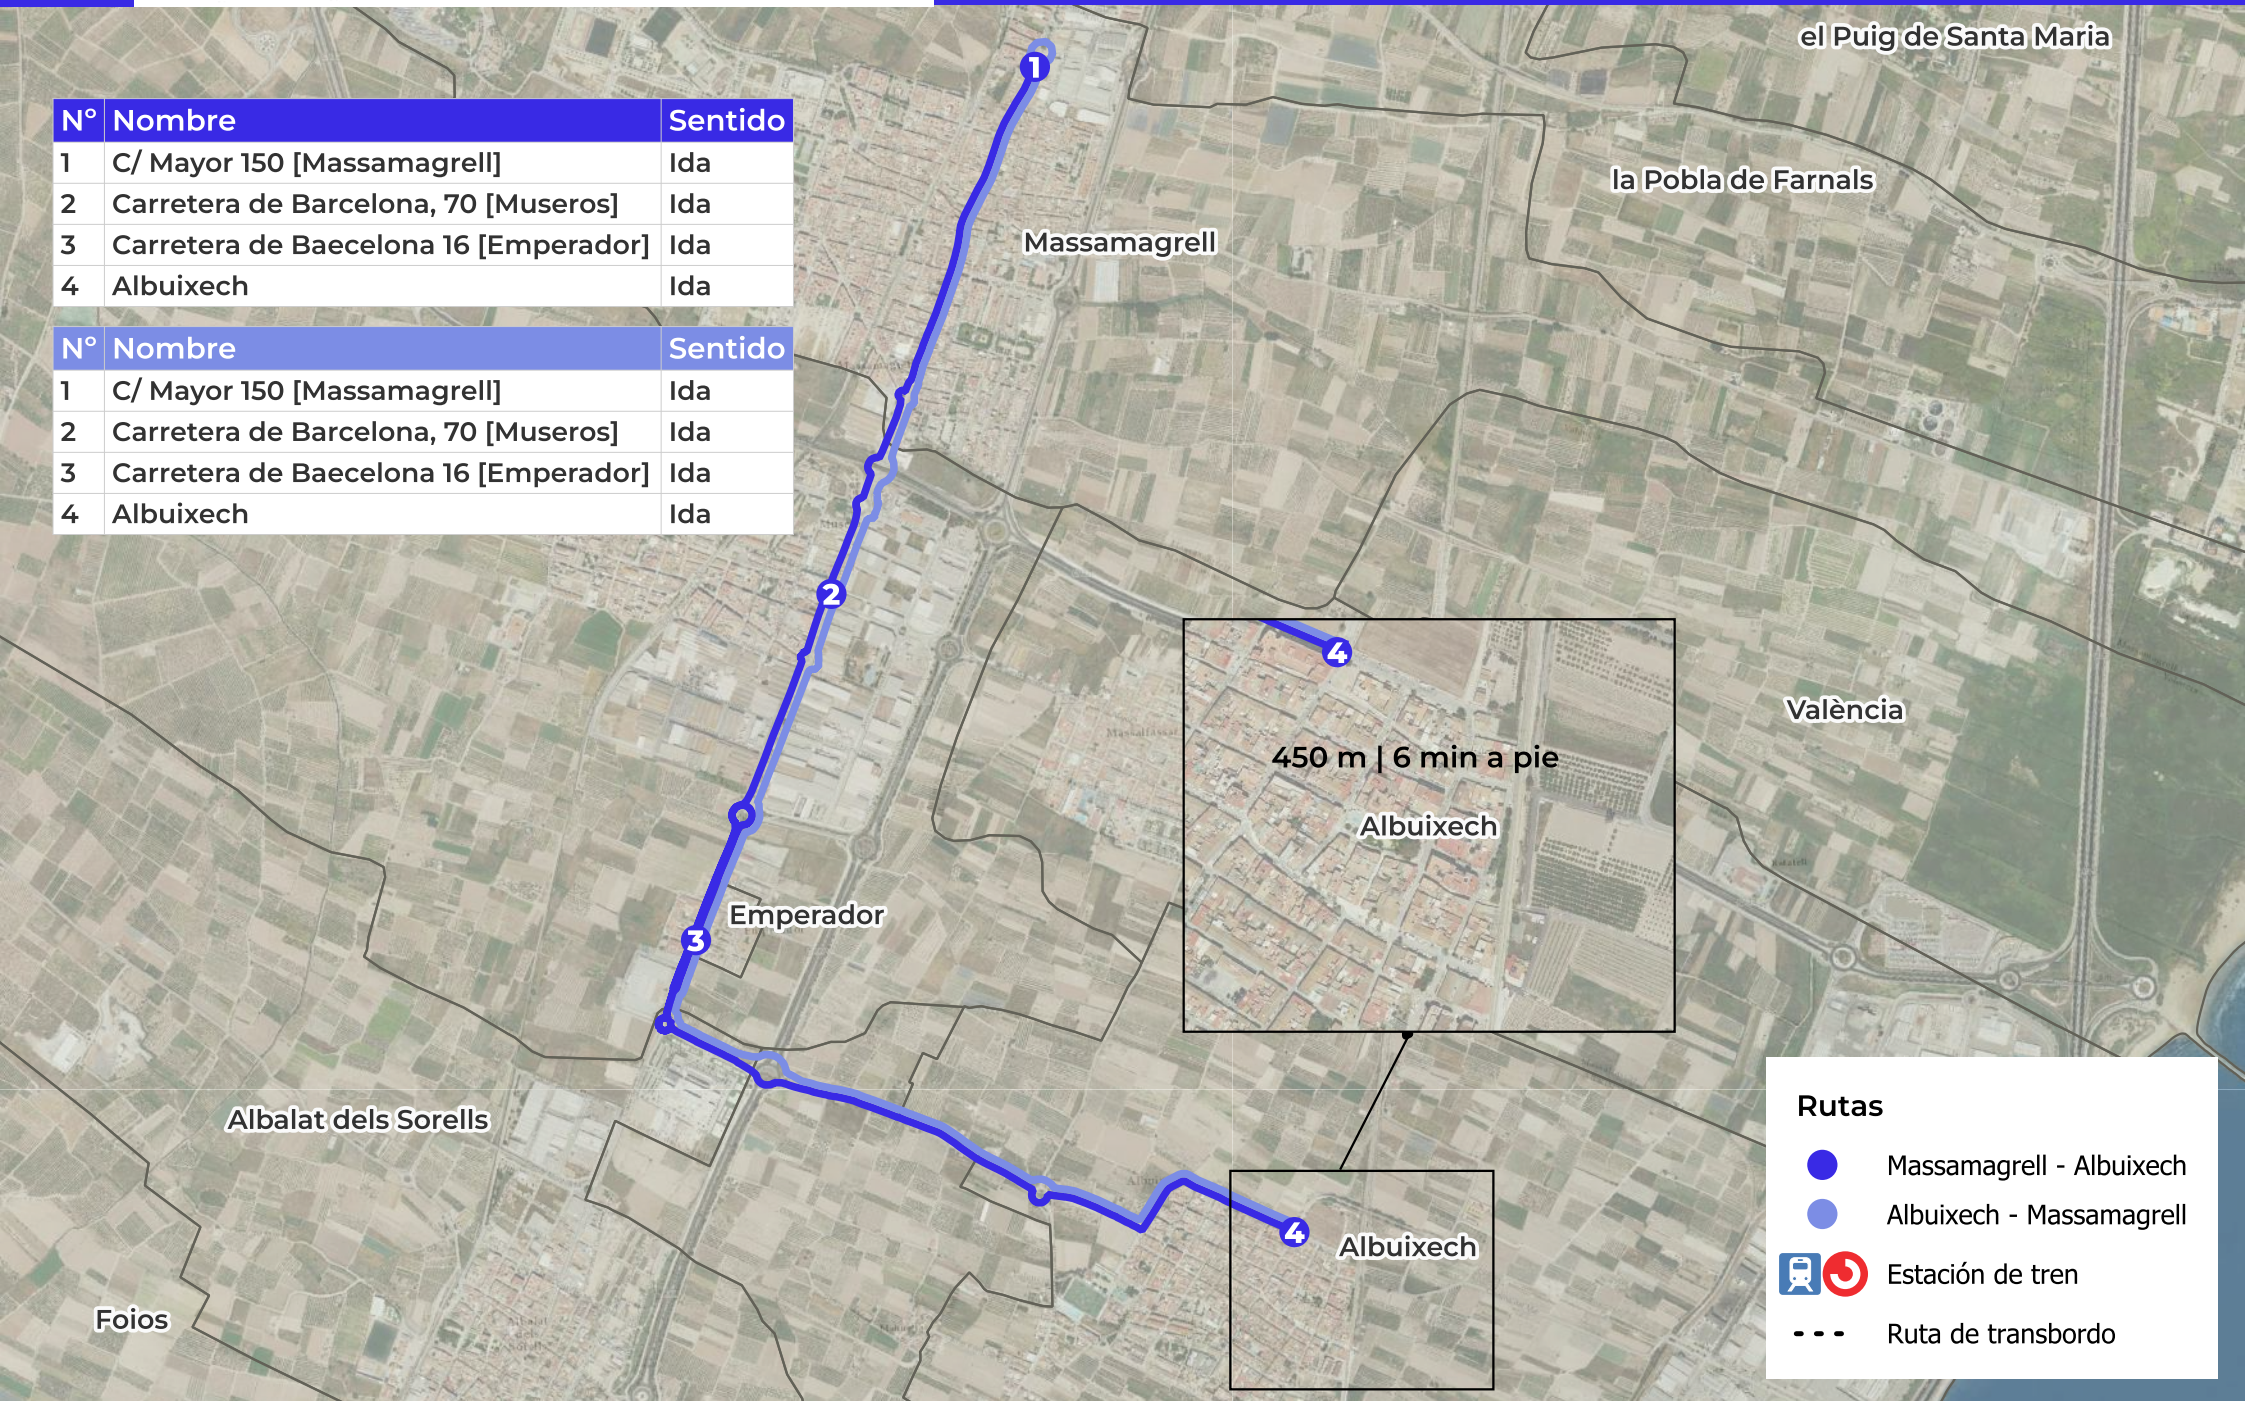

## Laborables

Nº Paradas	Horarios aproximados de paso por paradas																			
1 Av. País València front 100 [La Pobla]	6:02	6:36	7:17	7:51	8:46	9:23	10:07	10:48	11:41	12:46	13:46	14:46	16:01	16:51	17:36	18:17	18:56	19:48	20:37	21:17
2 Germanells-Cebolla [Rafelbunyol]	6:08	6:42	7:23	7:57	8:52	9:29	10:13	10:54	11:47	12:52	13:52	14:52	16:07	16:57	17:42	18:23	19:02	19:54	20:43	21:23
3 Av. València 6 [El Puig de santa María]	6:15	6:49	7:30	8:04	8:59	9:36	10:20	11:01	11:54	12:59	13:59	14:59	16:14	17:04	17:49	18:30	19:09	20:01	20:50	21:30
<b>Horarios conexión Tren Cercanías</b>	<b>6:30</b>	<b>7:04</b>	<b>7:45</b>	<b>0,347</b>	<b>9:14</b>	<b>9:40</b>	<b>10:35</b>	<b>11:16</b>	<b>12:09</b>	<b>13:14</b>	<b>14:14</b>	<b>0,635</b>	<b>16:29</b>	<b>17:19</b>	<b>18:04</b>	<b>18:45</b>	<b>19:24</b>	<b>20:16</b>	<b>21:05</b>	<b>21:45</b>
1 Av. València 3 [El Puig de santa María]	6:19	6:53	7:34	8:08	9:03	9:40	10:24	11:05	11:58	13:03	14:03	15:03	16:18	17:08	17:53	18:34	19:13	20:05	20:54	21:34
2 Germanells-Cebolla [Rafelbunyol]	6:26	7:00	7:41	8:15	9:10	9:47	10:31	11:12	12:05	13:10	14:10	15:10	16:25	17:15	18:00	18:41	19:20	20:12	21:01	21:41
3 Av. País València front 102 - Ajuntament [La Pobla de Farnals]	6:32	7:06	7:47	8:21	9:16	9:53	10:37	11:18	12:11	13:16	14:16	15:16	16:31	17:21	18:06	18:47	19:26	20:18	21:07	21:47

Nº	Nombre	Sentido
1	C/ Mayor 150 [Massamagrell]	Ida
2	Carretera de Barcelona, 70 [Museros]	Ida
3	Carretera de Baecelona 16 [Emperador]	Ida
4	Albuixech	Ida

Nº	Nombre	Sentido
1	C/ Mayor 150 [Massamagrell]	Ida
2	Carretera de Barcelona, 70 [Museros]	Ida
3	Carretera de Baecelona 16 [Emperador]	Ida
4	Albuixech	Ida

**Rutas**

- Massamagrell - Albuixech
- Albuixech - Massamagrell
- Estación de tren
- Ruta de transbordo

Rafelbunyol

350 m | 5 min a pie

el Puig de Santa Maria

la Pobla de Farnals

Massamagrell

Rutas