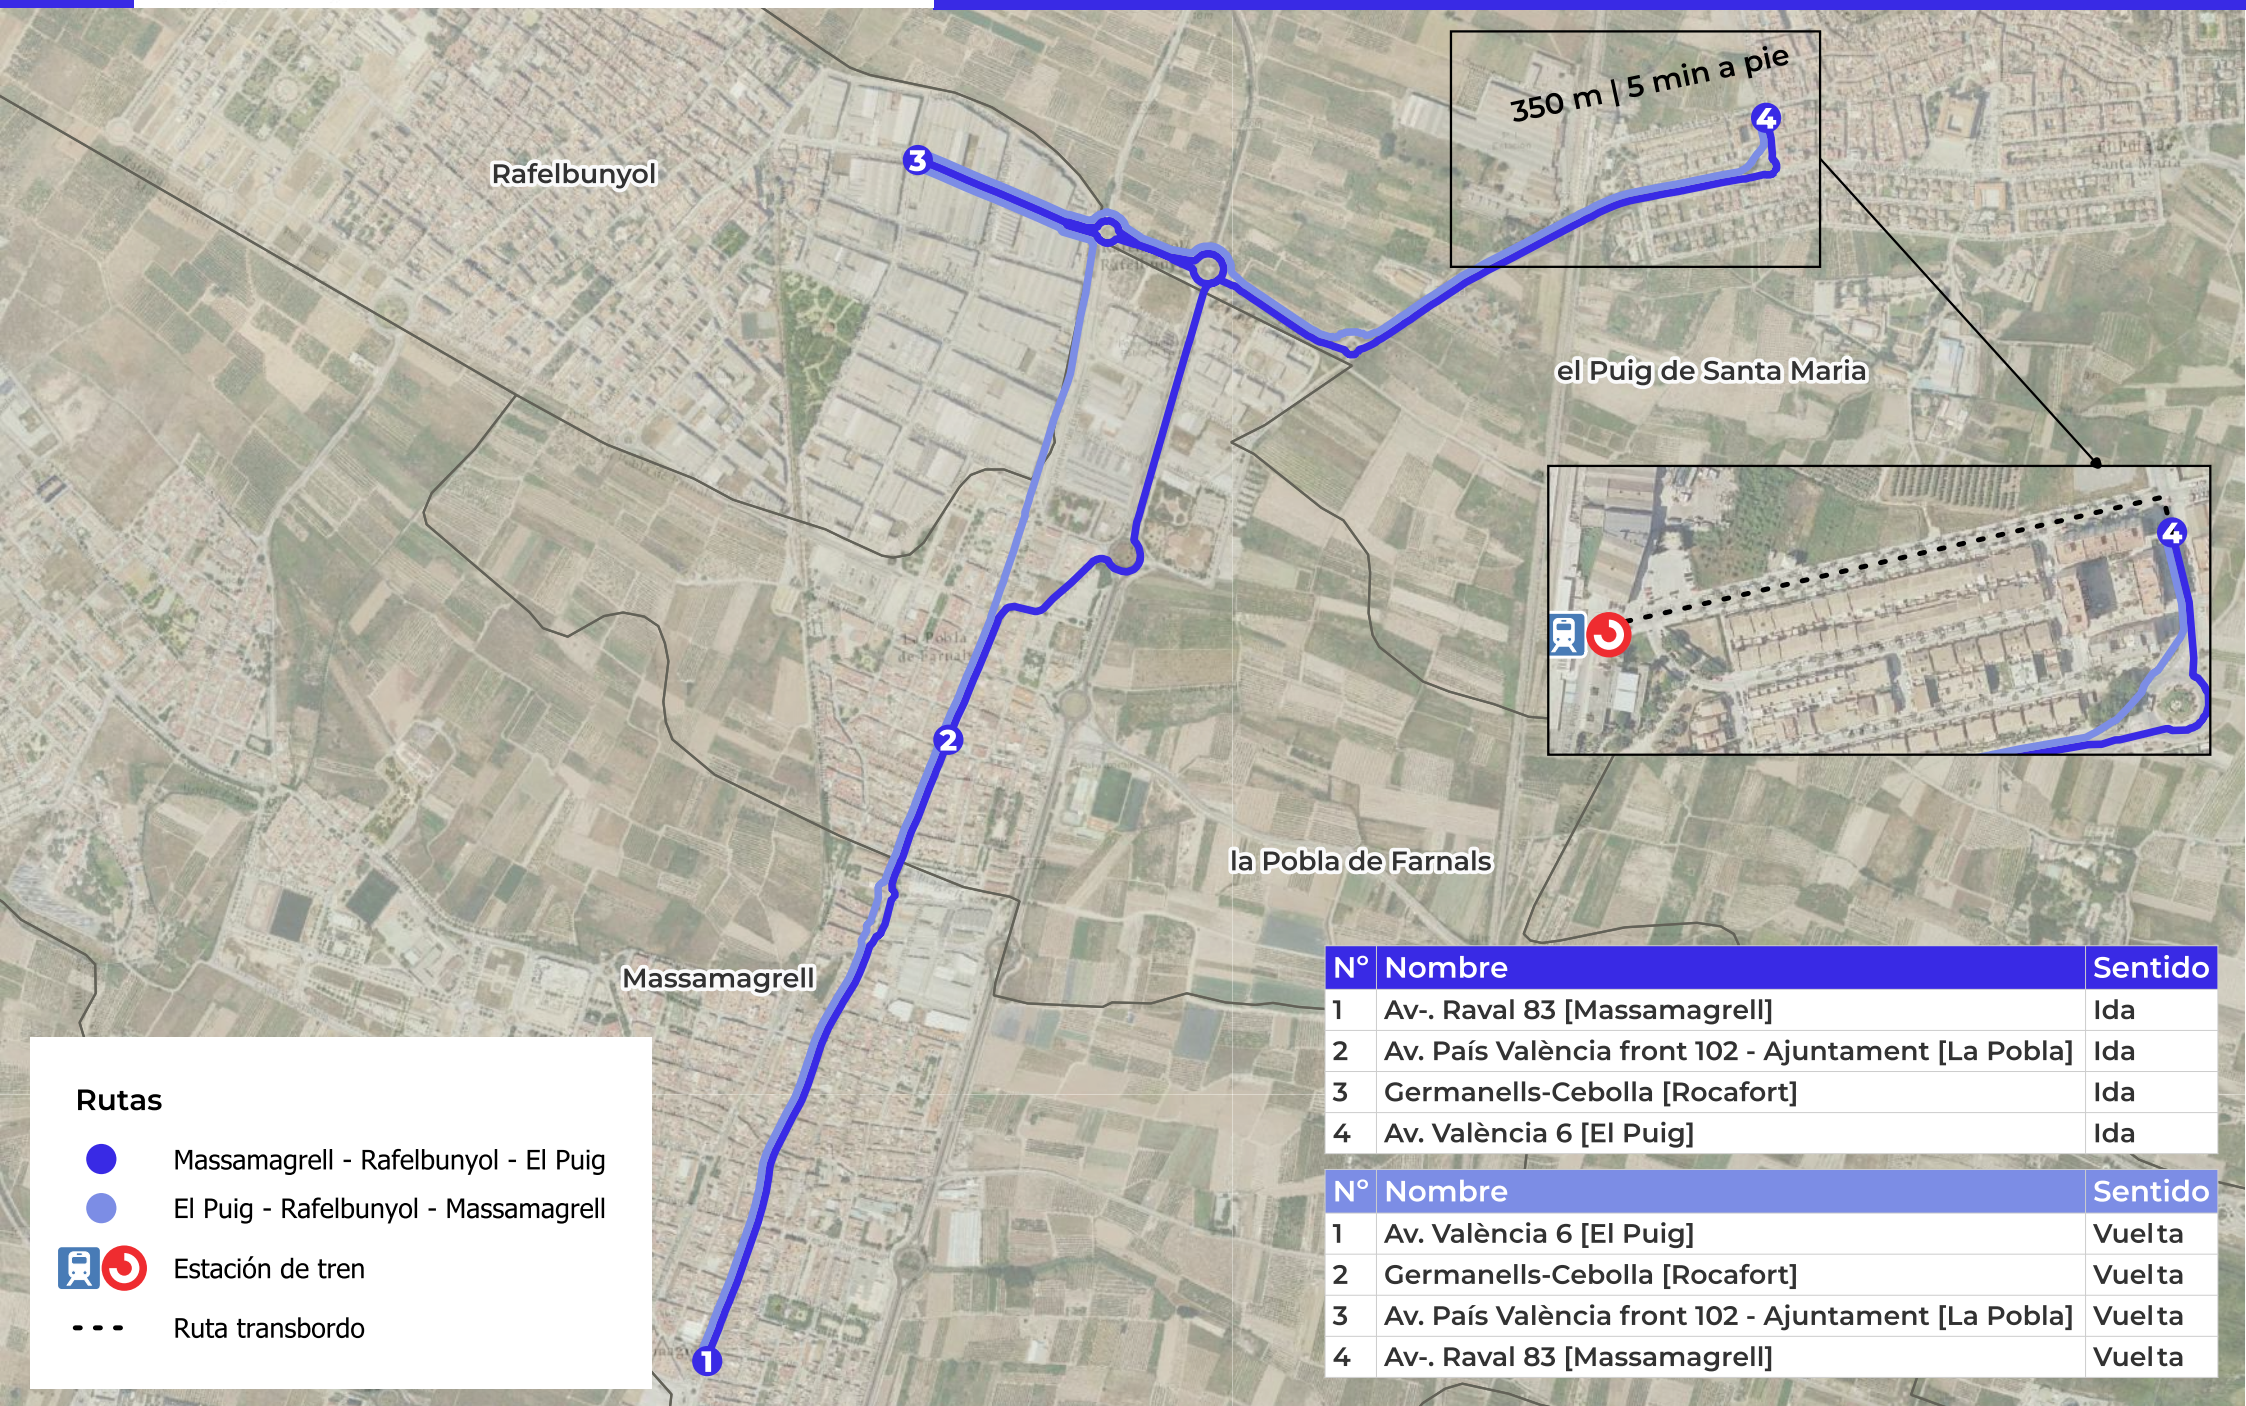

Nº	Nombre	Sentido
1	Av. País València front 102 - Ajuntament [La Pobla]	Ida
2	Germanells-Cebolla [Rocafort]	Ida
3	Av. València 6 [El Puig]	Ida

Nº	Nombre	Sentido
1	Av. València 3 [El Puig]	Vuelta
2	Germanells-Cebolla [Rocafort]	Vuelta
3	Ajuntament [La Pobla]	Vuelta

**Rutas**

- La Pobla - Rocafort - El Puig
- El Puig - Rocafort - La Pobla
- 🚊🔄 Estación de tren
- Ruta de transbordo

Rafelbunyol

350 m | 5 min a pie

el Puig de Santa Maria

La Pobla de Farnals

la Pobla de Farnals

Massamagrell

Rutas

- Massamagrell - Rafelbunyol - El Puig
- El Puig - Rafelbunyol - Massamagrell
- Estación de tren
- Ruta transbordo

Nº	Nombre	Sentido
----	--------	---------

1	Av-. Raval 83 [Massamagrell]	Ida
2	Av. País València front 102 - Ajuntament [La Pobla]	Ida
3	Germanells-Cebolla [Rocafort]	Ida
4	Av. València 6 [El Puig]	Ida

Nº	Nombre	Sentido
1	C/ Mayor 150 [Massamagrell]	Ida
2	Carretera de Barcelona, 70 [Museros]	Ida
3	Carretera de Baecelona 16 [Emperador]	Ida
4	Albuixech	Ida

Nº	Nombre	Sentido
1	C/ Mayor 150 [Massamagrell]	Ida
2	Carretera de Barcelona, 70 [Museros]	Ida
3	Carretera de Baecelona 16 [Emperador]	Ida
4	Albuixech	Ida