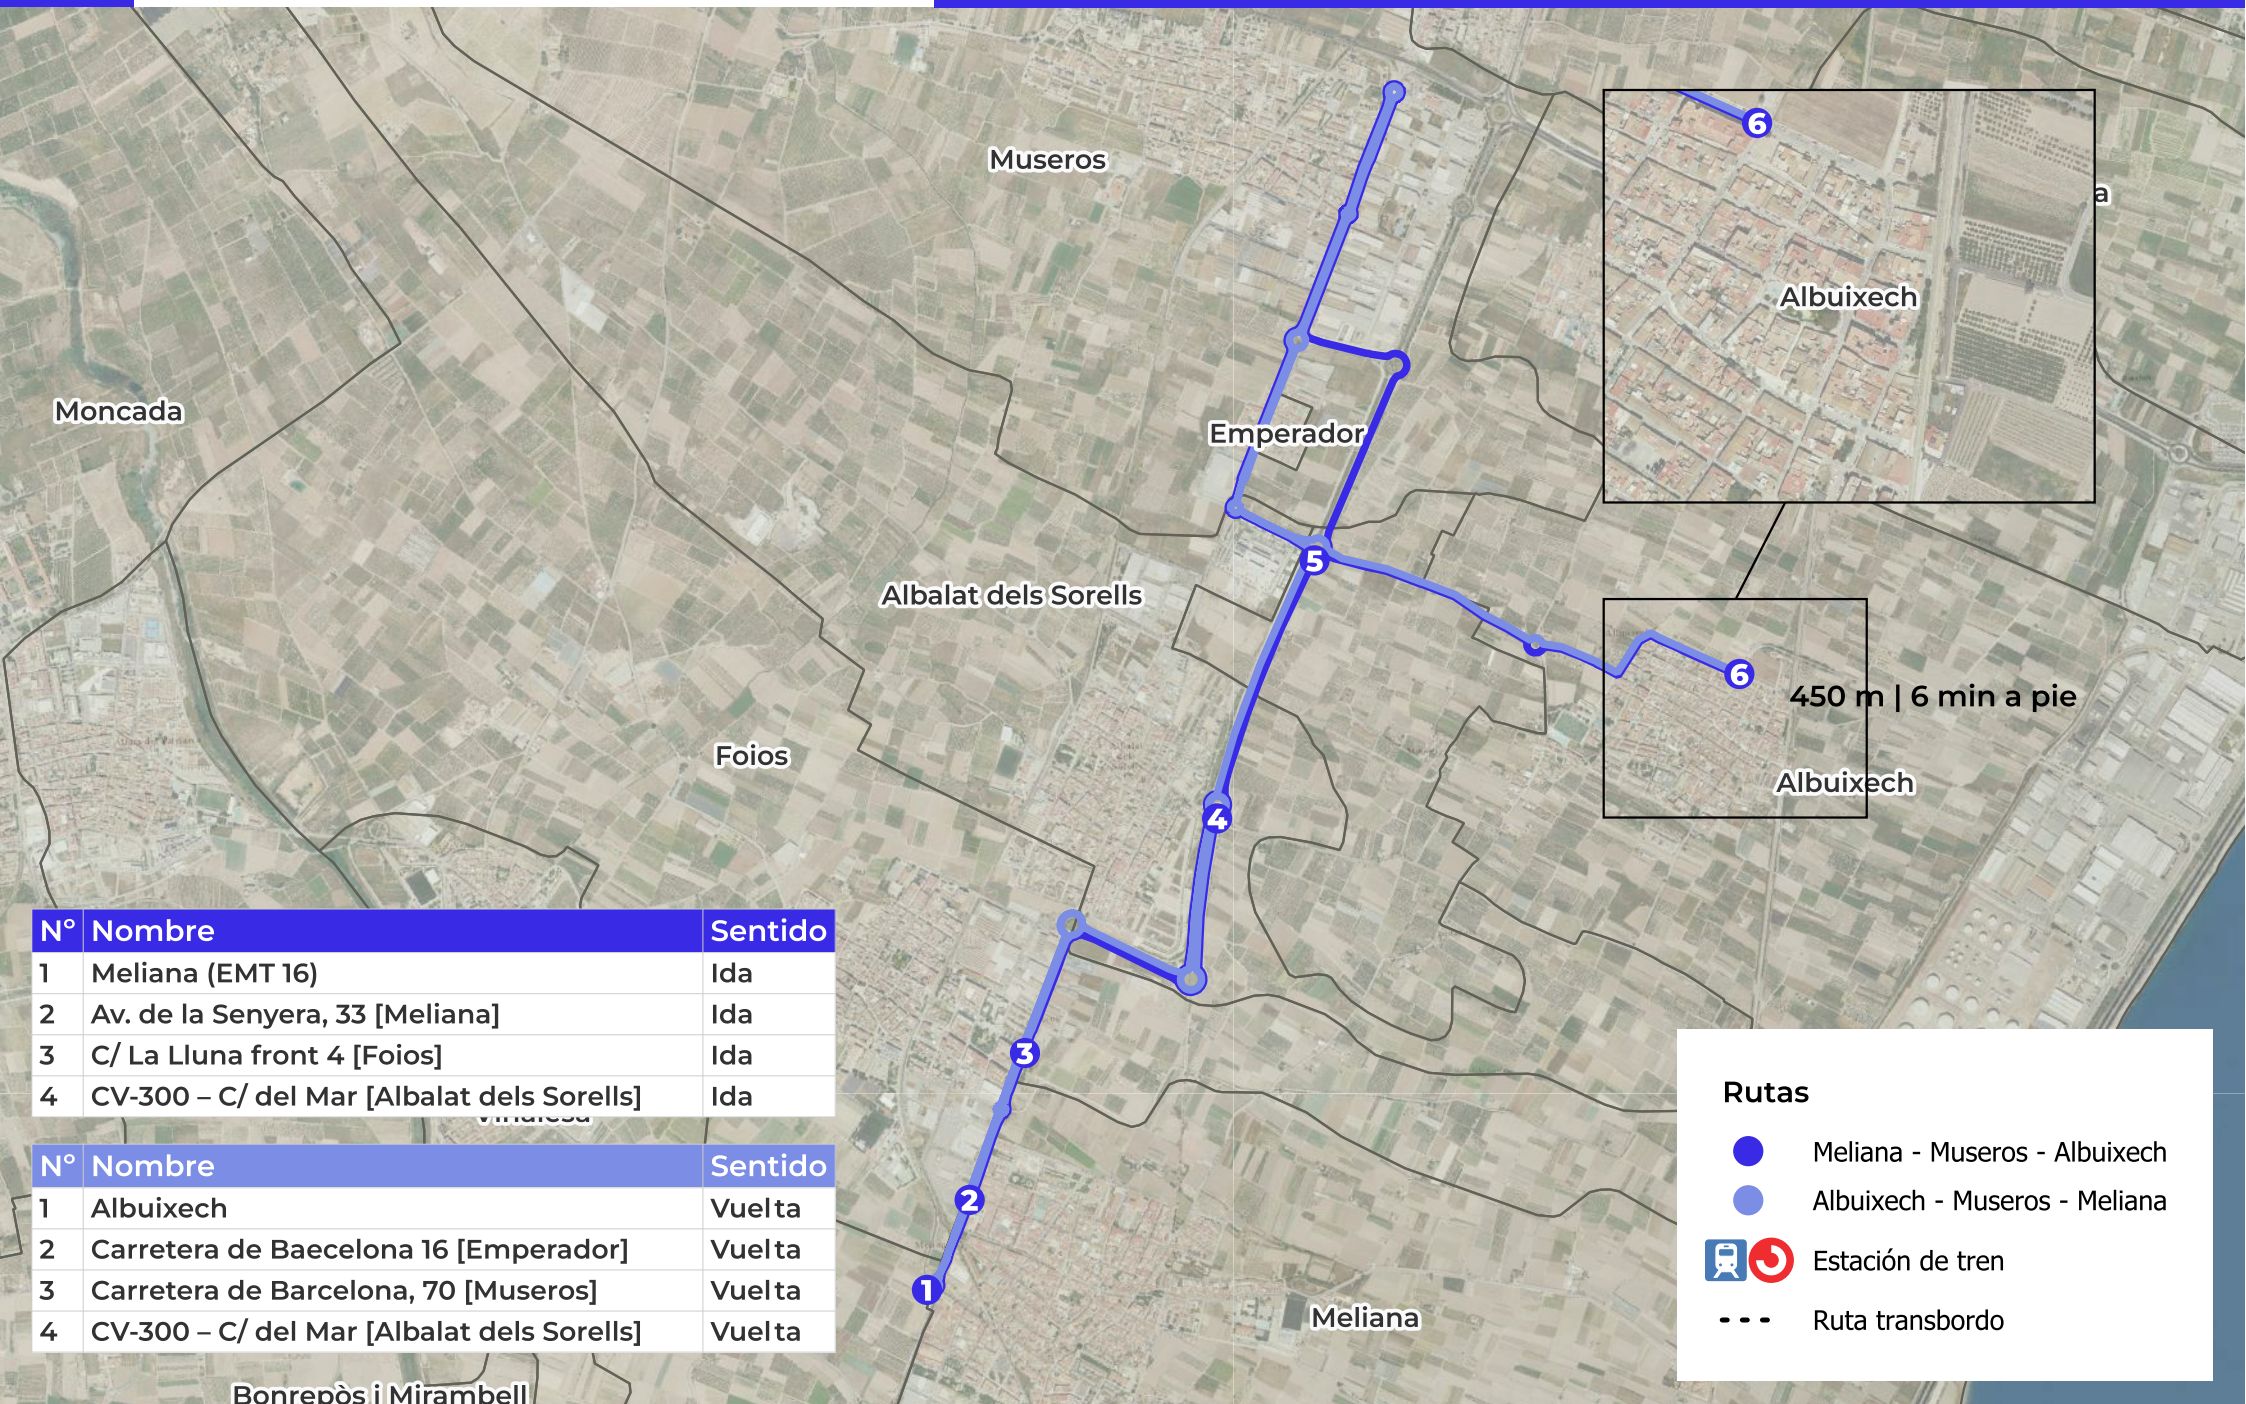

Nº	Nombre	Sentido
1	Meliana (EMT 16)	Ida
2	Av. de la Senyera, 33 [Meliana]	Ida
3	C/ La Lluna front 4 [Foios]	Ida
4	CV-300 - C/ del Mar [Albalat dels Sorells]	Ida
5	CV-300 (propera a encreuament) [Albuixech]	Ida
6	Albuixech	Ida

Nº	Nombre	Sentido
1	Albuixech	Vuelta
2	CV-300 (propera a encreuament) [Albuixech]	Vuelta
3	CV-300 - C/ del Mar [Albalat dels Sorells]	Vuelta
4	Joaquín Muñoz Peirats-0.3	Vuelta
5	Av. de la Senyera, 33 [Meliana]	Vuelta
6	Meliana (EMT 16)	Vuelta

450 m | 6 min a pie  
Albuixech

**Rutas**

- Meliana - Albuixech
- Albuixech - Meliana
- Estación de tren
- - - Ruta de transbordo

Nº	Nombre	Sentido
1	Meliana (EMT 16)	Ida
2	Av. de la Senyera, 33 [Meliana]	Ida
3	C/ La Lluna front 4 [Foios]	Ida
4	CV-300 - C/ del Mar [Albalat dels Sorells]	Ida