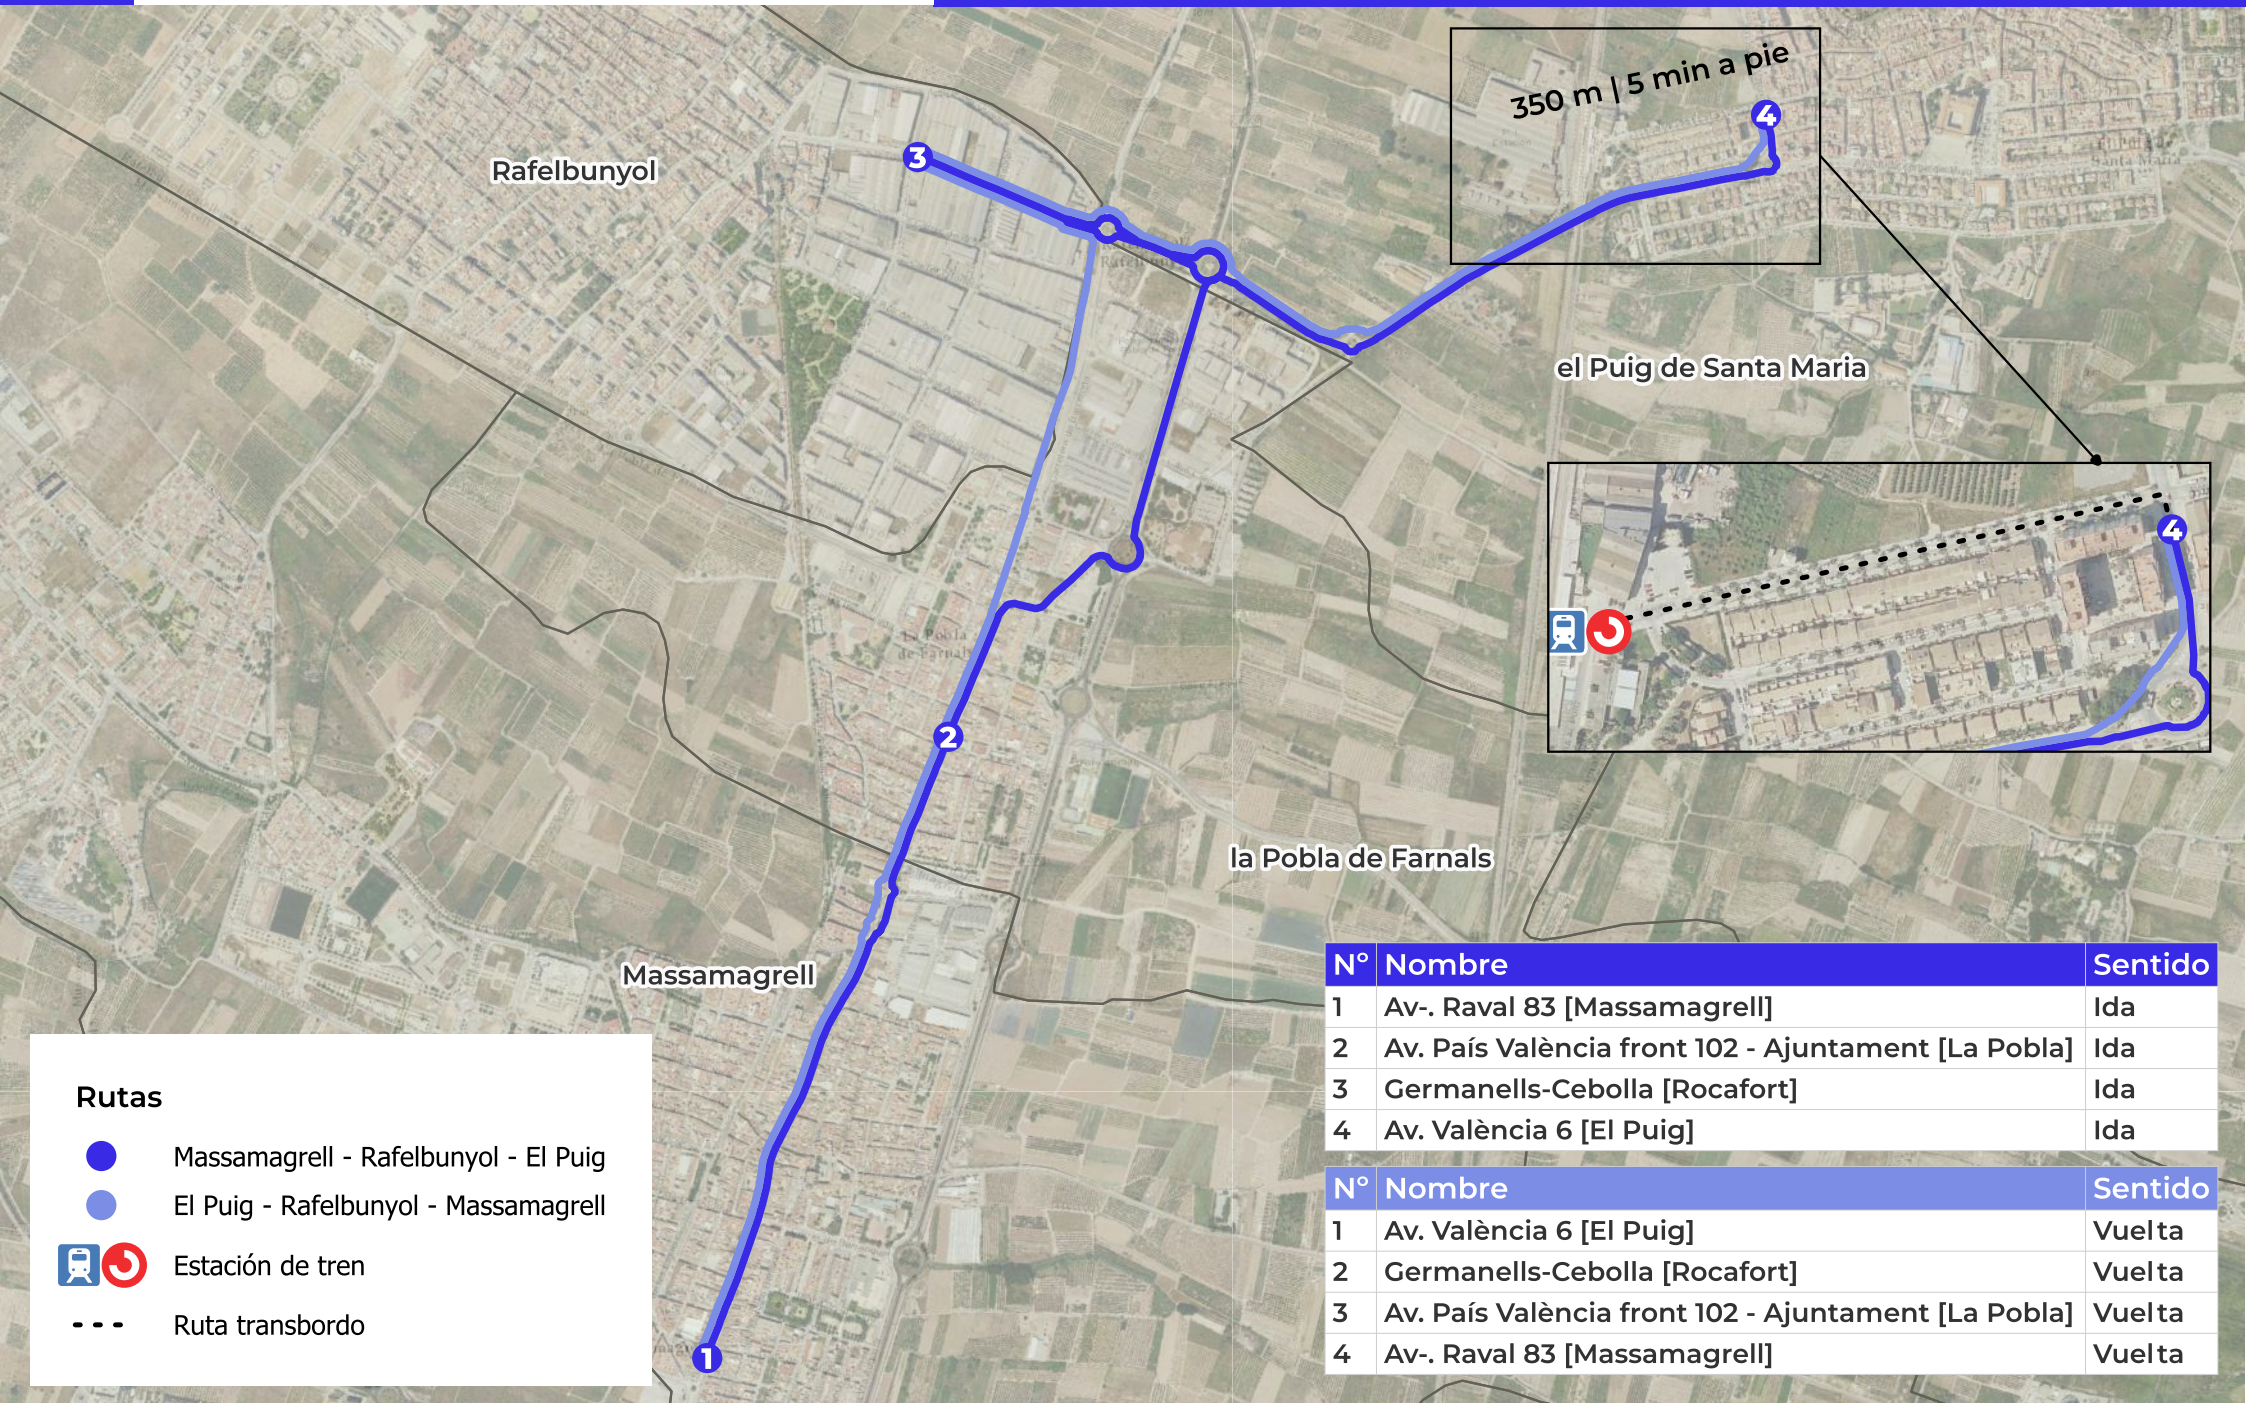

Nº	Nombre	Sentido
1	C/ Mayor 150 [Massamagrell]	Ida
2	Carretera de Barcelona, 70 [Museros]	Ida
3	Carretera de Baecelona 16 [Emperador]	Ida
4	Albuixech	Ida

Nº	Nombre	Sentido
1	C/ Mayor 150 [Massamagrell]	Ida
2	Carretera de Barcelona, 70 [Museros]	Ida
3	Carretera de Baecelona 16 [Emperador]	Ida
4	Albuixech	Ida

**Rutas**

- Massamagrell - Albuixech
- Albuixech - Massamagrell
- Estación de tren
- Ruta de transbordo

Rafelbunyol

350 m | 5 min a pie

el Puig de Santa Maria

la Pobla de Farnals

Massamagrell

Rutas