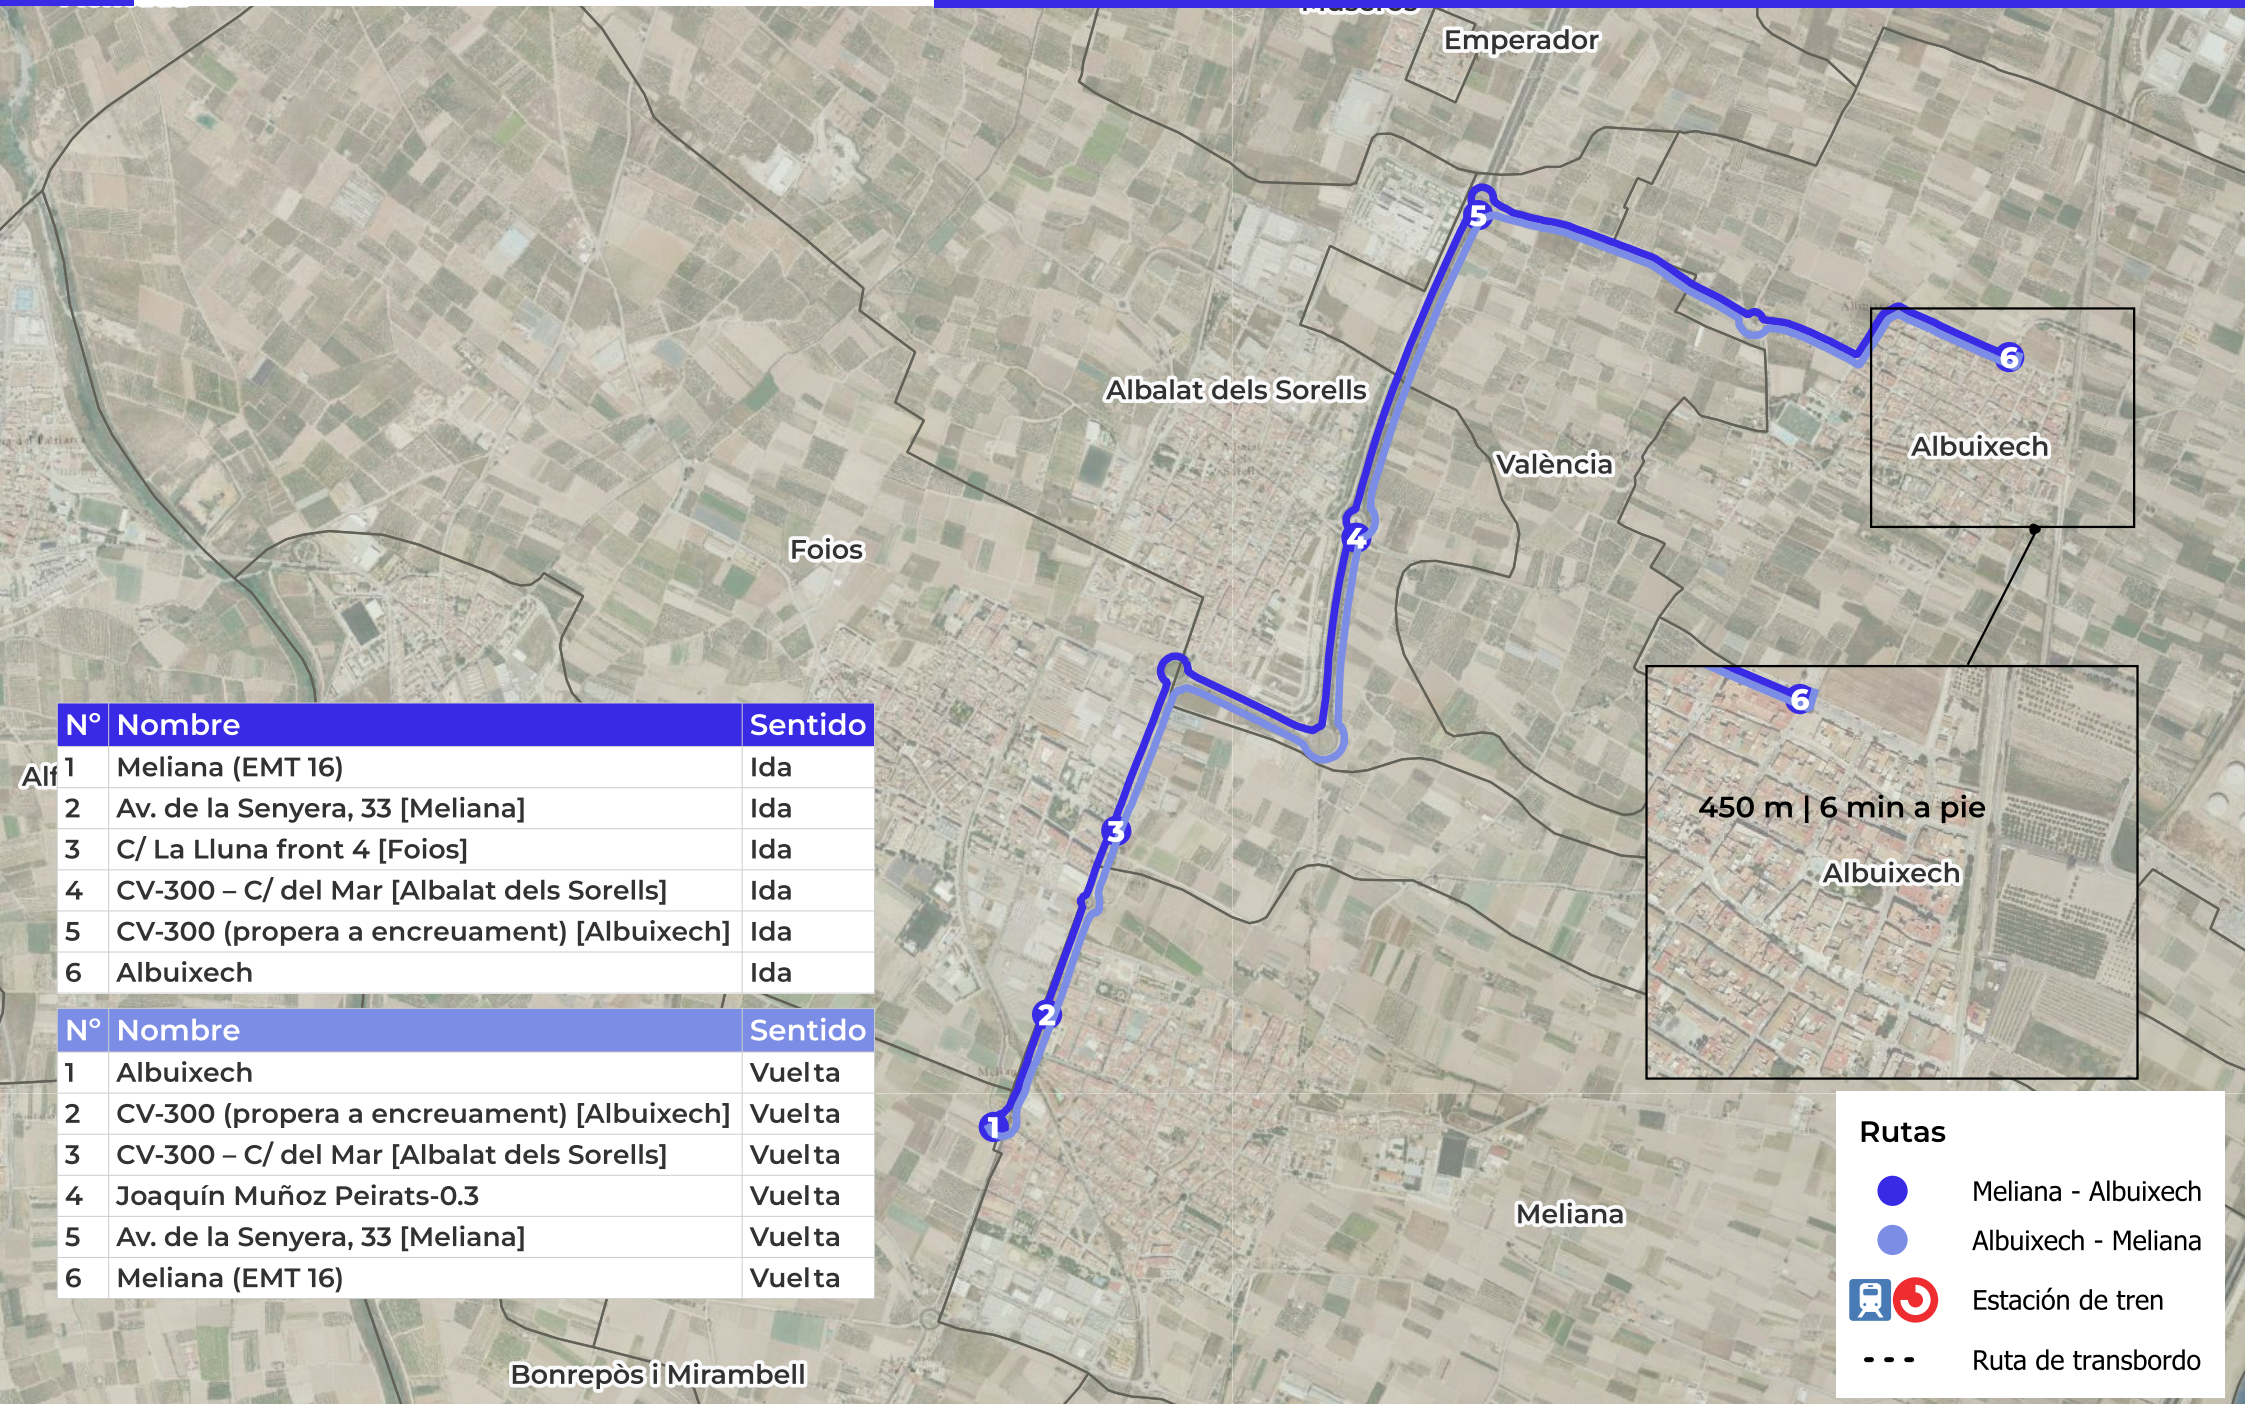

## Laborables

Nº Paradas	Horarios aproximados de paso por paradas																					
1 C/ Mayor 150 [Massamagrell]	6:09	6:45	7:24	8:00	8:55	9:31	10:14	10:57	11:50	12:55	13:55	14:55	15:19	16:10	16:34	17:00	17:24	18:24	19:05	19:57	20:44	21:24
2 Carretera de Barcelona, 70 [Museros]	6:14	6:50	7:29	8:05	9:00	9:36	10:19	11:02	11:55	13:00	14:00	15:00	15:24	16:15	16:39	17:05	17:29	18:29	19:10	20:02	20:49	21:29
3 Carretera de Baecelona 16 [Emperador]	6:16	6:52	7:31	8:07	9:02	9:38	10:21	11:04	11:57	13:02	14:02	15:02	15:26	16:17	16:41	17:07	17:31	18:31	19:12	20:04	20:51	21:31
4 Albuixech	6:20	6:56	7:35	8:11	9:06	9:42	10:25	11:08	12:01	13:06	14:06	15:06	15:30	16:21	16:45	17:11	17:35	18:35	19:16	20:08	20:55	21:35
<b>Horarios conexión Tren Cercanías</b>	<b>6:35</b>	<b>7:11</b>	<b>7:50</b>	<b>8:26</b>	<b>9:21</b>	<b>9:45</b>	<b>10:40</b>	<b>11:23</b>	<b>12:16</b>	<b>13:21</b>	<b>14:21</b>	<b>15:21</b>	<b>15:45</b>	<b>16:36</b>	<b>17:00</b>	<b>17:26</b>	<b>17:50</b>	<b>18:50</b>	<b>19:31</b>	<b>20:23</b>	<b>21:10</b>	<b>21:50</b>
1 Albuixech	6:24	7:00	7:39	8:15	9:10	9:46	10:29	11:12	12:05	13:10	14:10	15:10	15:34	16:25	16:49	17:15	17:39	18:39	19:20	20:12	20:59	21:39
2 Carretera de Baecelona 16 [Emperador]	6:28	7:04	7:43	8:19	9:14	9:50	10:33	11:16	12:09	13:14	14:14	15:14	15:38	16:29	16:53	17:19	17:43	18:43	19:24	20:16	21:03	21:43
3 Carretera de Barcelona, 70 [Museros]	6:30	7:06	7:45	8:21	9:16	9:52	10:35	11:18	12:11	13:16	14:16	15:16	15:40	16:31	16:55	17:21	17:45	18:45	19:26	20:18	21:05	21:45
4 C/ Mayor 150 [Massamagrell]	6:36	7:12	7:51	8:27	9:22	9:58	10:41	11:24	12:17	13:22	14:22	15:22	15:46	16:37	17:01	17:27	17:51	18:51	19:32	20:24	21:11	21:51

Nº	Nombre	Sentido
1	Meliana (EMT 16)	Ida
2	Av. de la Senyera, 33 [Meliana]	Ida
3	C/ La Lluna front 4 [Foios]	Ida
4	CV-300 - C/ del Mar [Albalat dels Sorells]	Ida
5	CV-300 (propera a encreuament) [Albuixech]	Ida
6	Albuixech	Ida