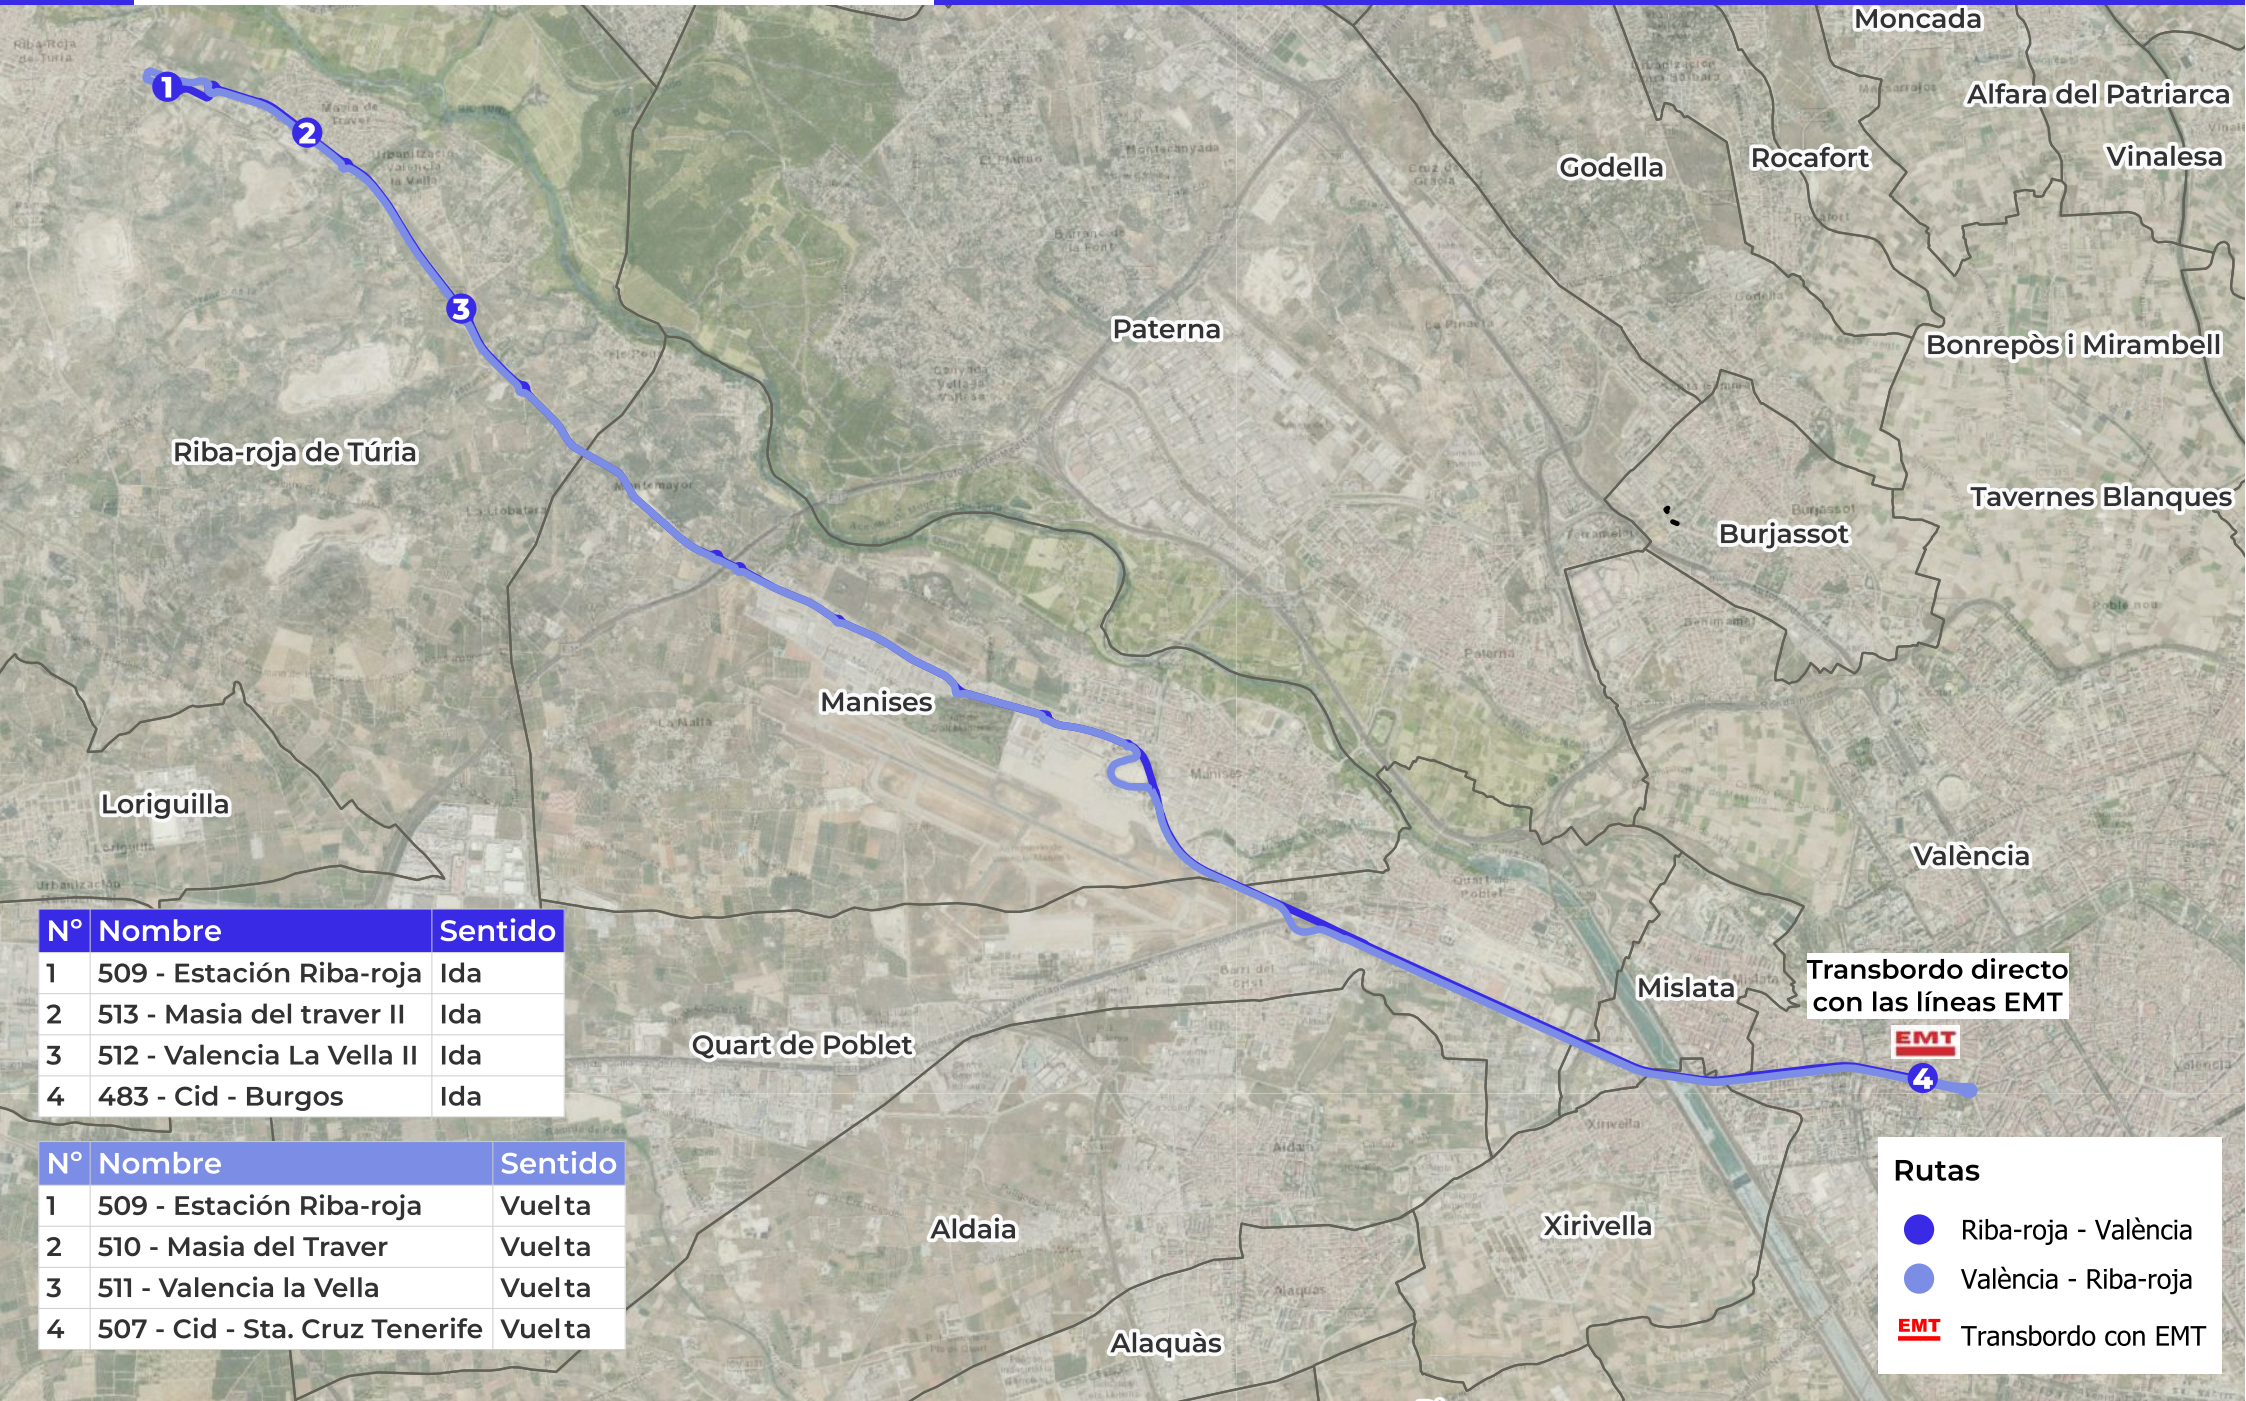

Nº	Nombre	Sentido
1	3416 - Aeropuerto de Manises	Ida
2	Av. del Cid, 51 - C/ Josep Maestre [València]	Ida

Nº	Nombre	Sentido
2	3416 - Aeropuerto de Manises	Vuelta
1	Av. del Cid, 40 [València]	Vuelta

Rutas

Nº	Nombre	Sentido
1	509 - Estación Riba-roja	Ida
2	513 - Masia del traver II	Ida
3	512 - Valencia La Vella II	Ida
4	483 - Cid - Burgos	Ida

Nº	Nombre	Sentido
1	509 - Estación Riba-roja	Vuelta
2	510 - Masia del Traver	Vuelta
3	511 - Valencia la Vella	Vuelta
4	507 - Cid - Sta. Cruz Tenerife	Vuelta

Transbordo directo con las líneas EMT

Rutas

- Riba-roja - València
- València - Riba-roja
- Transbordo con EMT

Lanzadera Riba-roja - València

Laborables

Nº Paradas	Horarios aproximados de paso por paradas															
1 Cid - Burgos	6:45	7:15	7:45	8:15	8:45	9:15	9:45	10:15	10:45	11:15	11:45	12:15	12:45	13:15	13:45	14:15
2 Valencia La Vella II	7:18	7:48	8:18	8:48	9:18	9:48	10:18	10:48	11:18	11:48	12:18	12:48	13:18	13:48	14:18	14:48
3 Masia del traver II	7:22	7:52	8:22	8:52	9:22	9:52	10:22	10:52	11:22	11:52	12:22	12:52	13:22	13:52	14:22	14:52
4 Estación Riba-roja	7:25	7:55	8:25	8:55	9:25	9:55	10:25	10:55	11:25	11:55	12:25	12:55	13:25	13:55	14:25	14:55
1 <i>Estación Riba-roja</i>	7:00	7:30	8:00	8:30	9:00	9:30	10:00	10:30	11:00	11:30	12:00	12:30	13:00	13:30	14:00	14:30
2 Masia del Traver	7:03	7:33	8:03	8:33	9:03	9:33	10:03	10:33	11:03	11:33	12:03	12:33	13:03	13:33	14:03	14:33
3 Valencia la Vella	7:06	7:36	8:06	8:36	9:06	9:36	10:06	10:36	11:06	11:36	12:06	12:36	13:06	13:36	14:06	14:36
4 Cid - Sta. Cruz Tenerife	7:38	8:08	8:38	9:08	9:38	10:08	10:38	11:08	11:38	12:08	12:38	13:08	13:38	14:08	14:38	15:08
5 Cid - Burgos	7:40	8:10	8:40	9:10	9:40	10:10	10:40	11:10	11:40	12:10	12:40	13:10	13:40	14:10	14:40	15:10